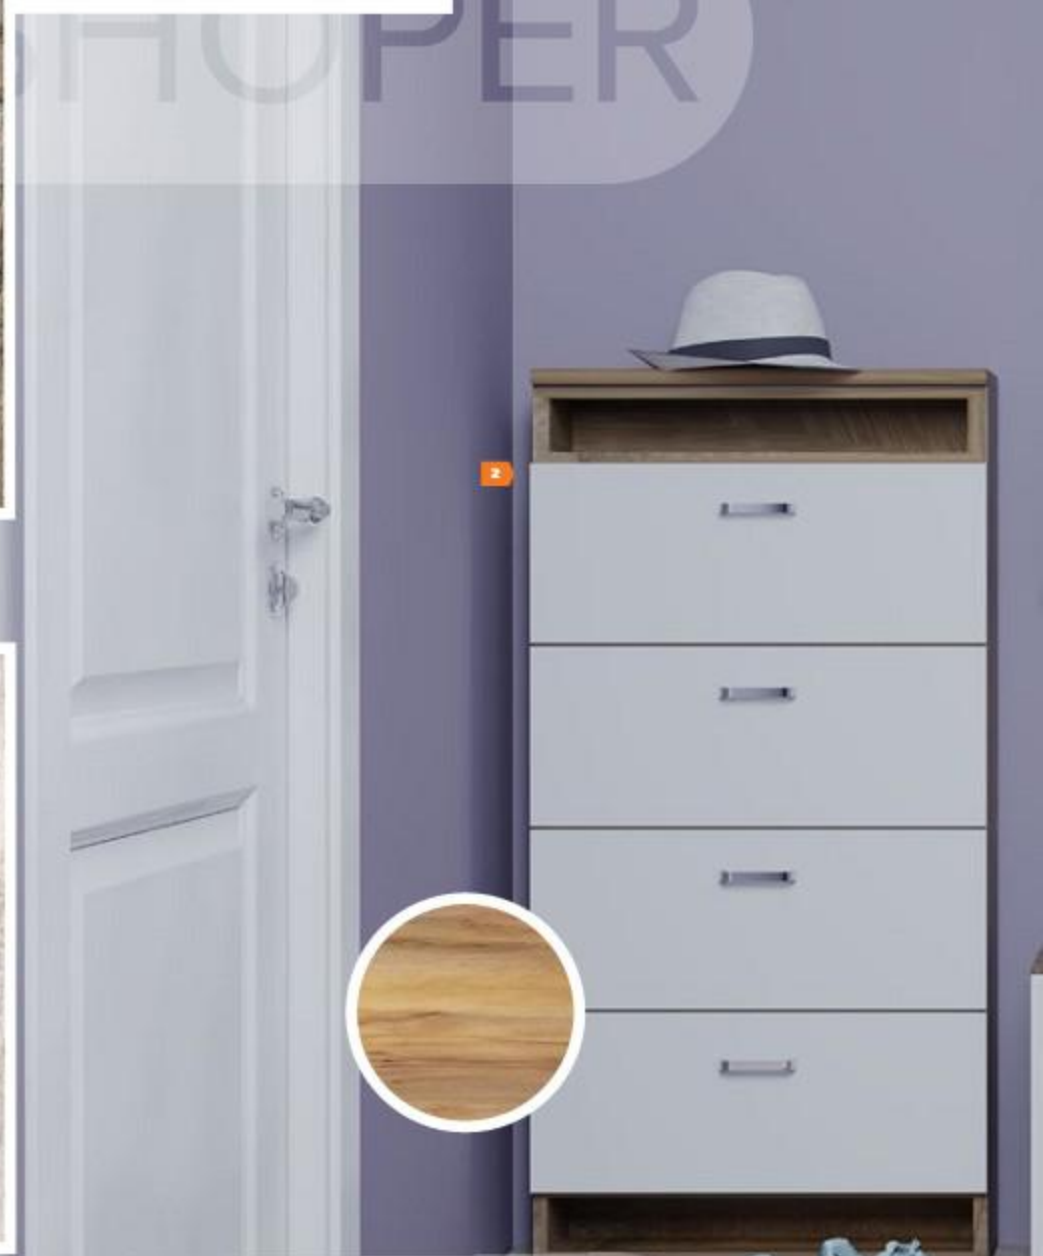

**АКЦИЯ**  
~~199,-~~  
**149,-**

**Лоток Darel, полипропилен**  
Коричневый,  
700 × 370 × 350 мм, арт. 3835840

**АКЦИЯ**  
от ~~11990,-~~  
**от 10 799,-**

- 1 Прихожая Феликс, напольная**  
112 × 40 × 210 см, белая, арт. 4898060;  
таксония, арт. 4898078 — ~~11 990,-~~ **10 799,-**
- 2 Обувница Феликс, напольная**  
60 × 23 × 124 см, белая, арт. 4898029;  
таксония, арт. 4898037 — ~~5999,-~~ **5499,-**