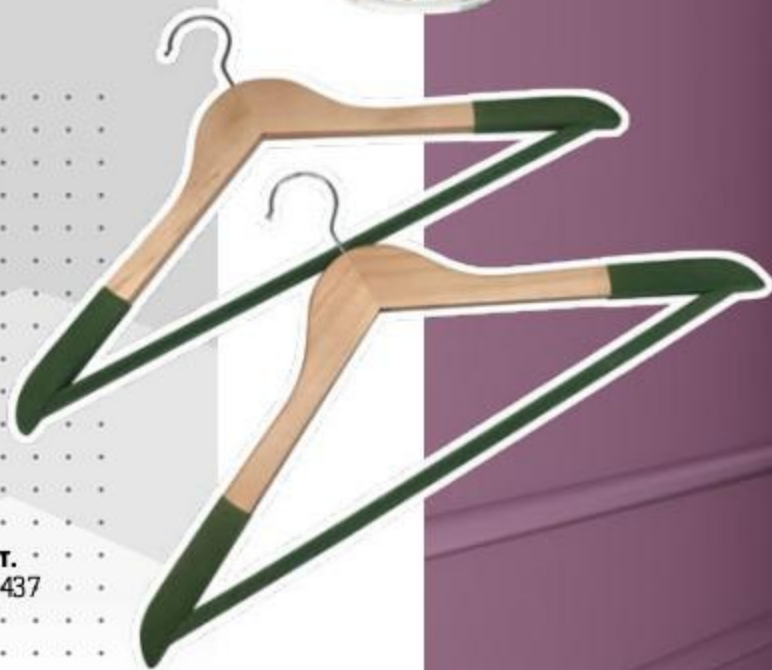

**1099,-**

Ароматический диффузор  
в ассортименте, 100 мл

АКЦИЯ

~~339,-~~

**299,-**

Набор вешалок  
для одежды ОВ1, 2 шт.  
44,5 × 23 см, арт: 4801437

АКЦИЯ

~~659,-~~