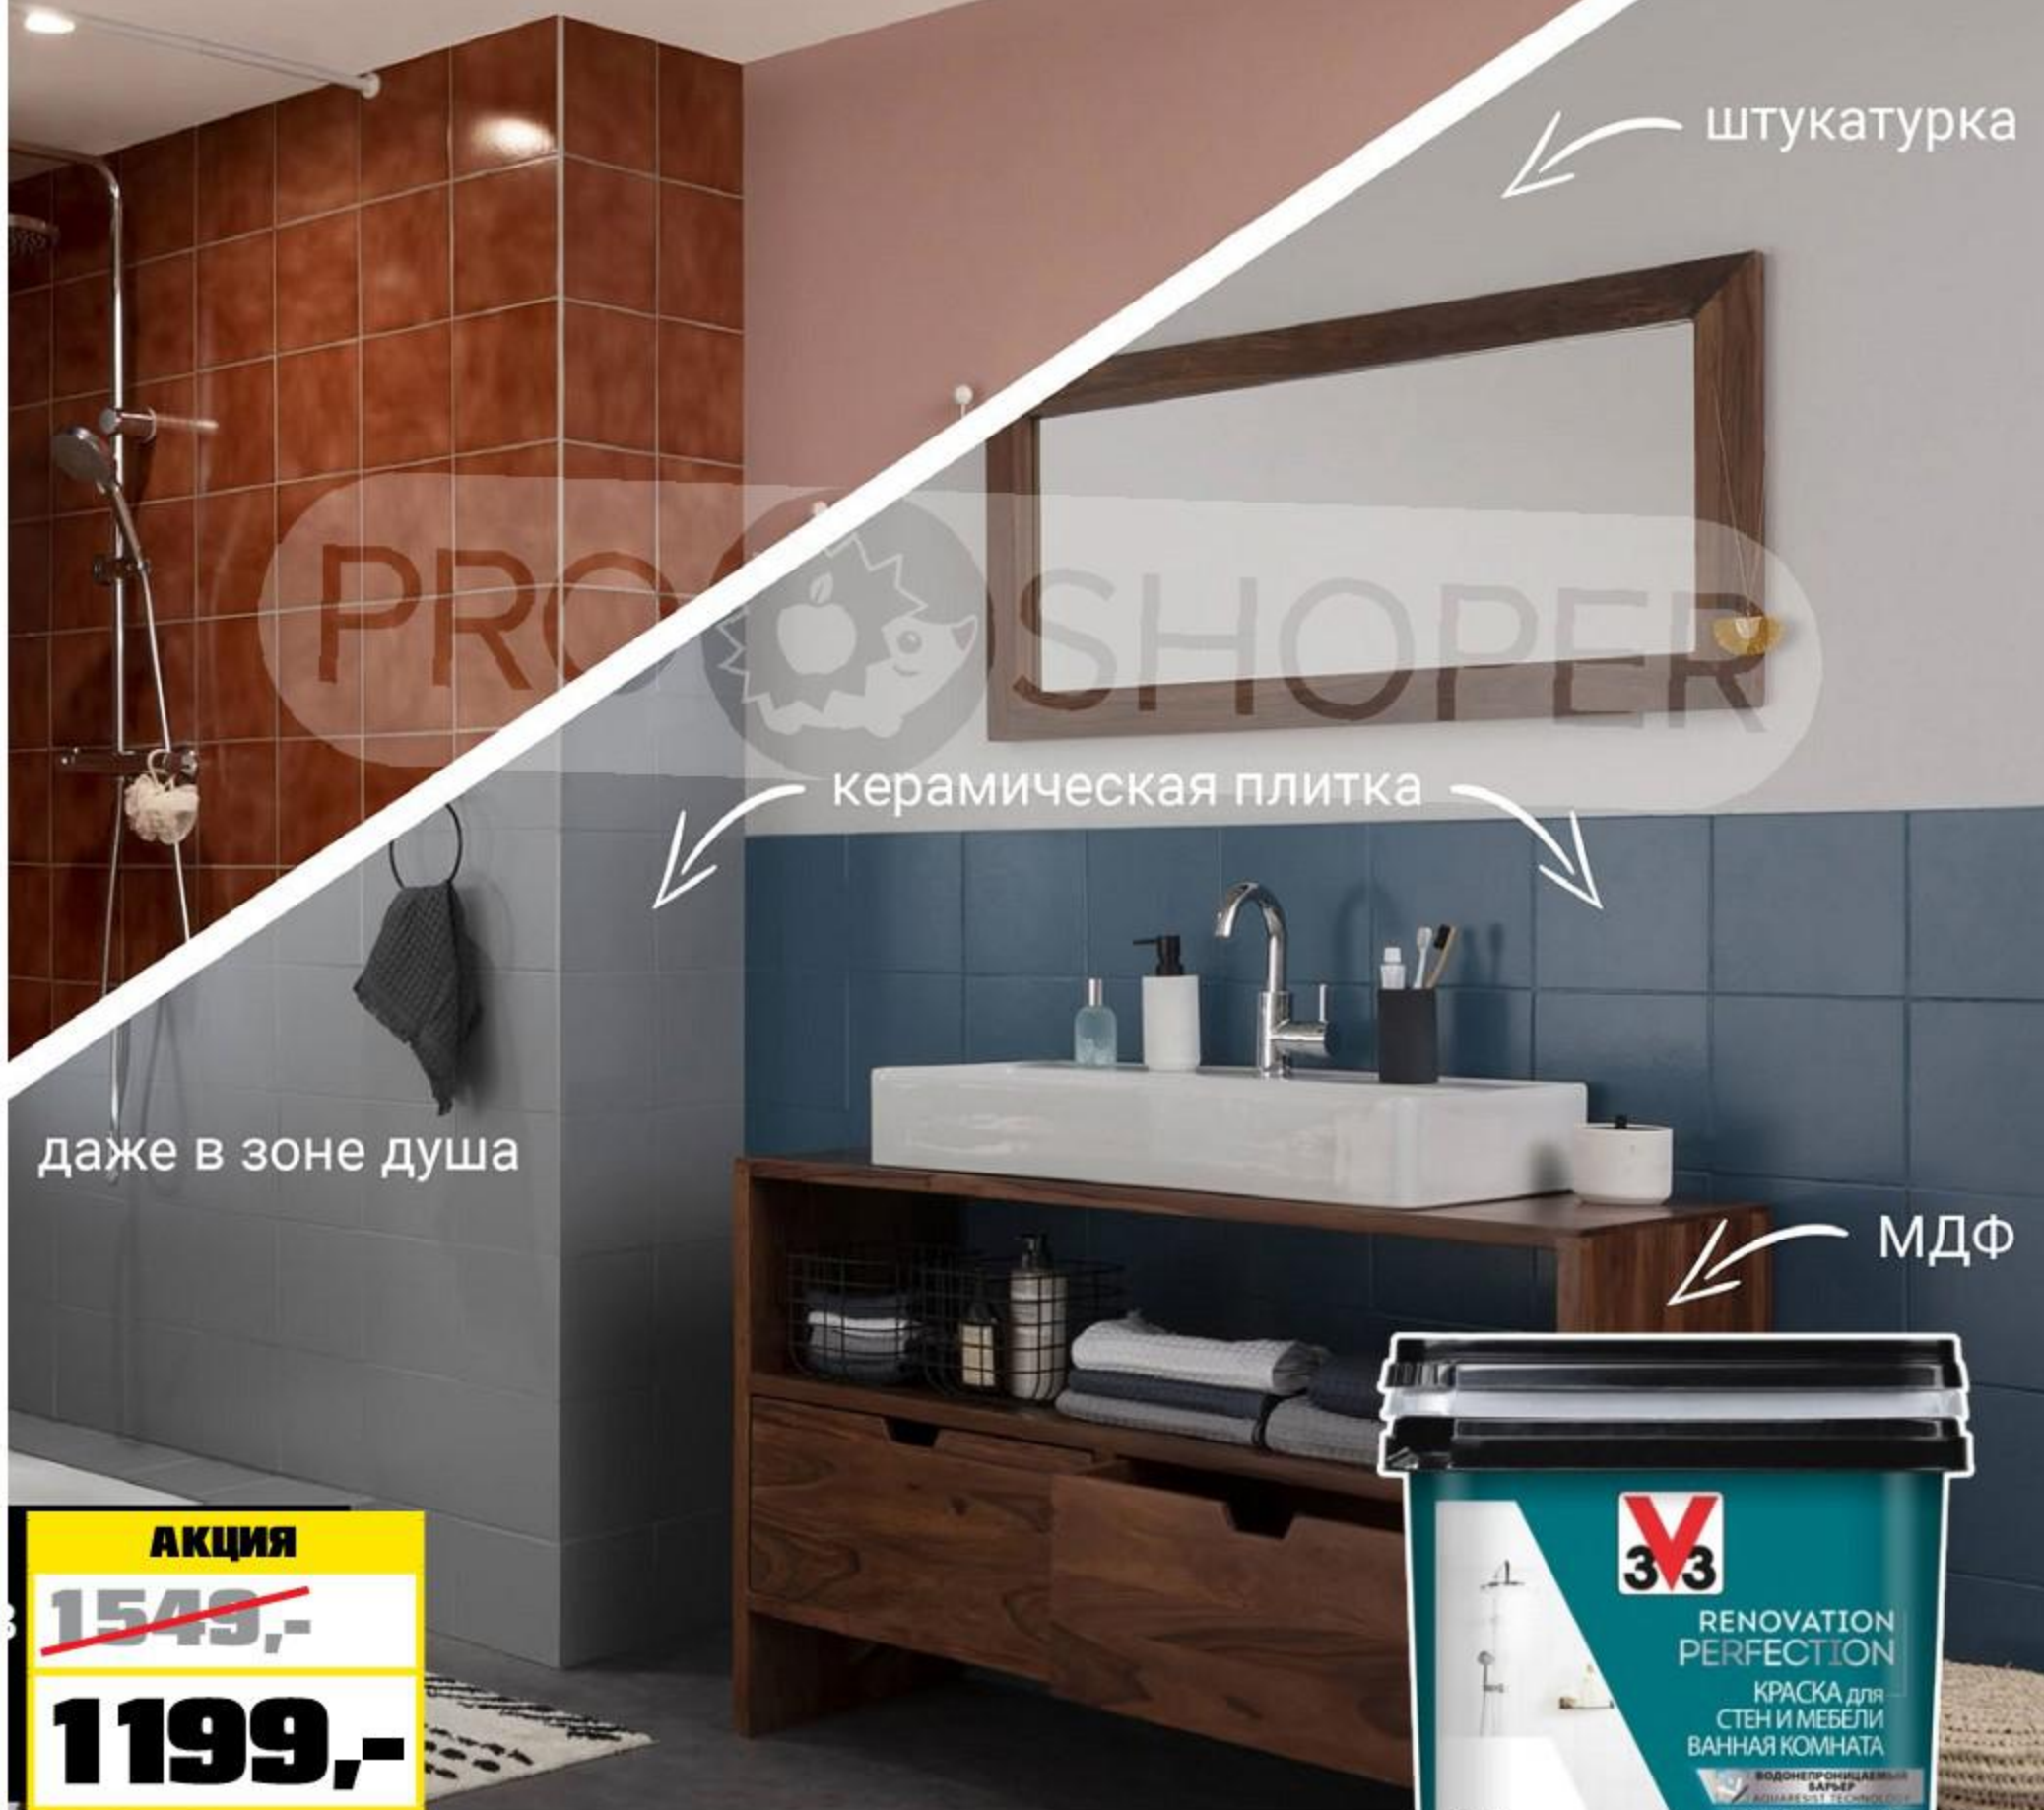

Наносится прямо на настенную плитку и мебель!

Высокая устойчивость к бытовой химии!

даже в зоне душа

штукатурка

керамическая плитка

МДФ

АКЦИЯ
~~1549,-~~
1199,-

Краска интерьерная V33 Renovation Perfection

0,75 л, белая, арт. 4490660; бирюзовая, арт. 4490678; ниагара, арт. 4490686; пион, арт. 4490694; пудра, арт. 4490702; бежевая, арт. 4490710