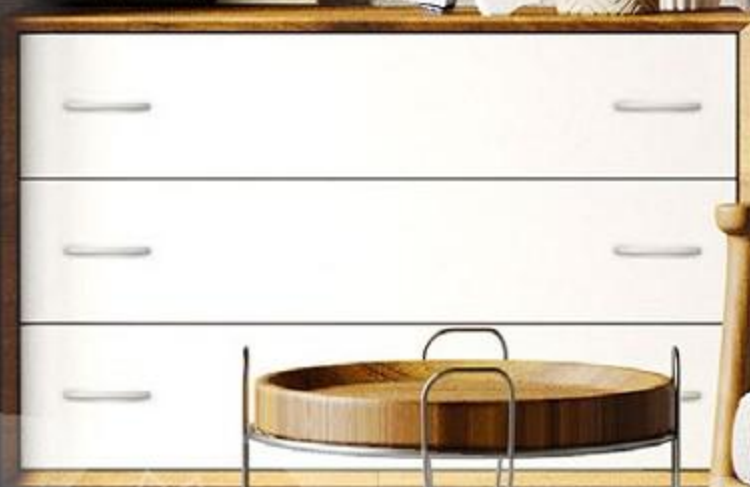

**Стол на ножках, металл**  
2 шт., арт. 4865218 — 9999,-

**Комод напольный, 3 ящика**  
Белый, арт. 4898045;  
таксония медовая, арт. 4898052 — 4999,-

**Горшок керамический**  
на деревянных ножках  
Ø 28 см, высота 40 см — от 4299,-