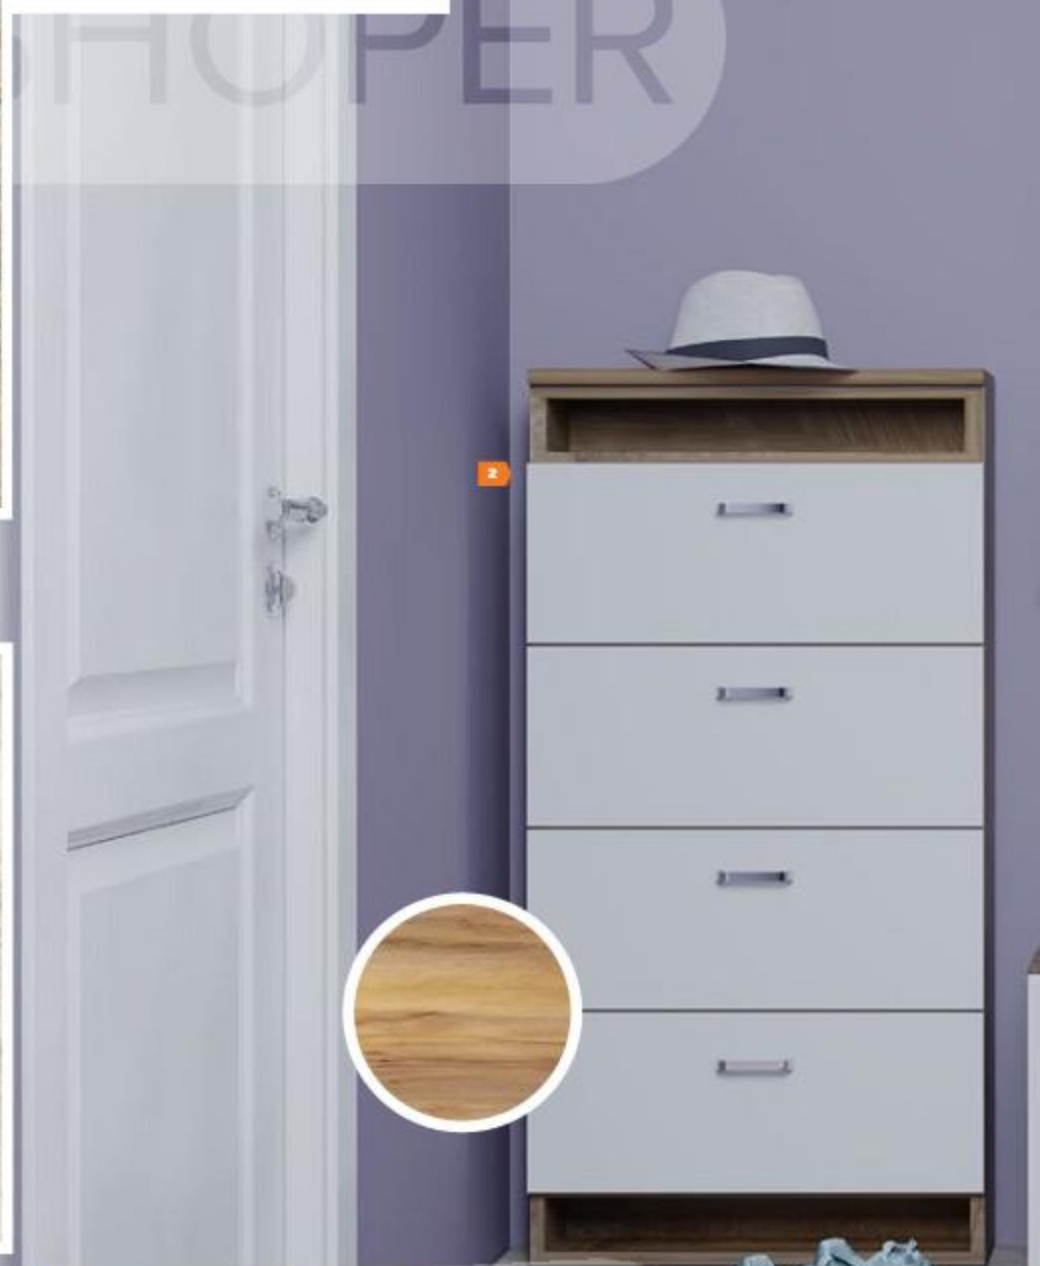

**АКЦИЯ**  
от ~~11990,-~~  
**от 10 799,-**

- 1 Прихожая Феликс, напольная**  
112 × 40 × 210 см, белая, арт. 4898060;  
таксония, арт. 4898078 — ~~11 990,-~~ **10 799,-**
- 2 Обувница Феликс, напольная**  
60 × 23 × 124 см, белая, арт. 4898029;  
таксония, арт. 4898037 — ~~5999,-~~ **5499,-**