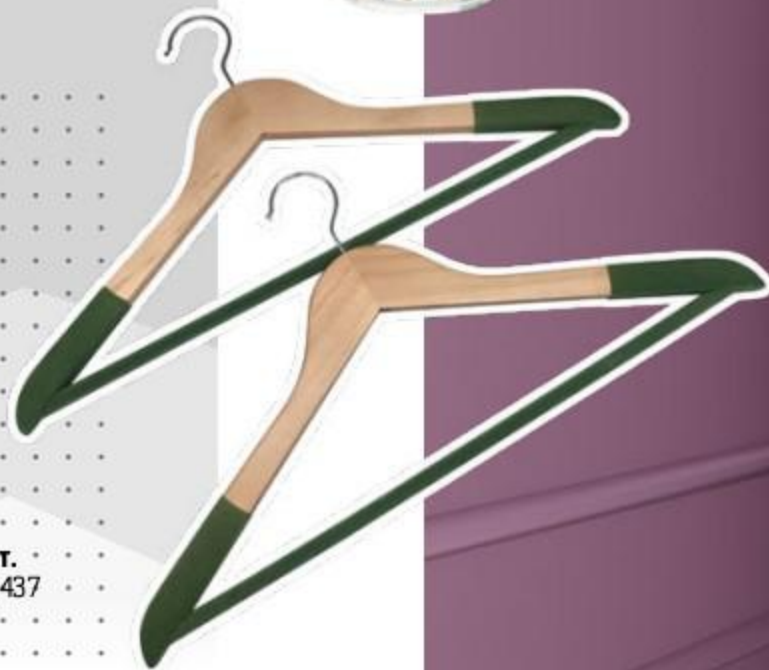

Ароматический диффузор  
в ассортименте, 100 мл

АКЦИЯ

~~339,-~~  
**299,-**

Набор вешалок  
для одежды ОВ1, 2 шт.  
44,5 × 23 см, арт. 4801437

АКЦИЯ

~~659,-~~  
**599,-**

Кашпо керамическое Шойрих  
в ассортименте  
Ø14 см