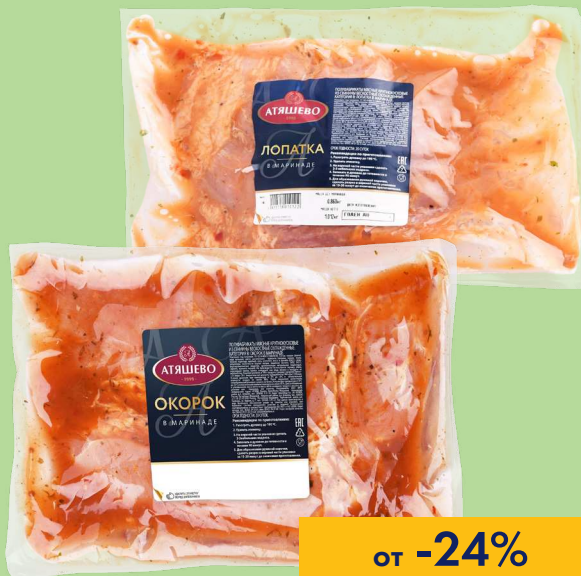

~~568⁴⁹~~

МОРОЖЕНОЕ ЧИСТАЯ ЛИНИЯ ПЛОМБИРОЕШКА, 450 г
- шоколадное
- ванильное

от -41%

343⁹⁹

*№1 по количеству покупателей, считаящих, что карта магазина «Лента» дает существенную экономию (опрос посетителей продовольственных магазинов в городах присутствия «ЛЕНТЫ», 2016-2020).

С 20 ЯНВАРЯ ПО 02 ФЕВРАЛЯ 2022 Г.

ФАРШ САМСОН ДОМАШНИЙ,
рубленный, охлажденный
- 400 г - 199,99
- 700 г - 369,99

Самсон

от -26%
от 199⁹⁹

ФАРШ ГОВЯЖИЙ ЛЕНТА,
охлажденный, 400 г

Выгодно

-15%
169⁹⁹
~~199⁹⁹~~

ТУШКА ЦЫПЛЕНКА-БРОЙЛЕРА
СЕВЕРНАЯ, охлажденная, весовая, 1 кг

-21%
154⁹⁹
~~195⁷⁹~~

ОКОРОК ЦЫПЛЕНКА-БРОЙЛЕРА
ПРИОСКОЛЬЕ, с кожей, охлажденный, 820 г

-22%
159⁹⁹
~~205²⁹~~

СВИНИНА АТЯШЕВО,
в маринаде, охлажденная,
весовая, 1 кг
- лопатка
- окорок

СУПЕР %
СКИДКА

от -24%
299⁹⁹

КРЫЛЬЯ ЦЫПЛЕНКА-БРОЙЛЕРА
КУРОМЯККИ, охлажденные, весовые, 1 кг

СУПЕР %
СКИДКА

-25%
219⁹⁹
~~294⁷⁹~~

ФИЛЕ ЦЫПЛЕНКА-БРОЙЛЕРА
ПРИОСКОЛЬЕ, без кожи,
охлажденное, 834 г

-21%
264⁹⁹
~~336⁸⁹~~

ЧАСТИ ЦЫПЛЕНКА-БРОЙЛЕРА
КУРОМЯККИ, охлажденные,
весовые, 1 кг
- голень
- бедро