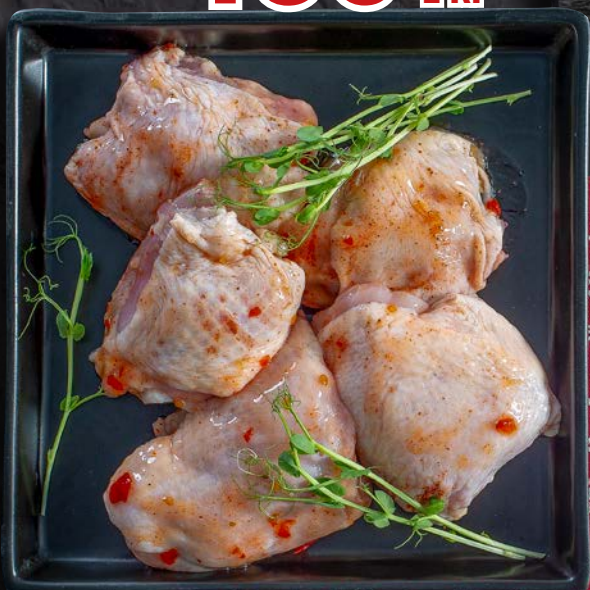

439⁰⁰
1 кг

8296

ресторанов покупают у нас эти товары

Бедро куриное
арт. 98321

ЛОТОК

179⁰⁰
1 кг

Вырезка свиная
охлажденная
арт. 509168

Вакуумная упаковка