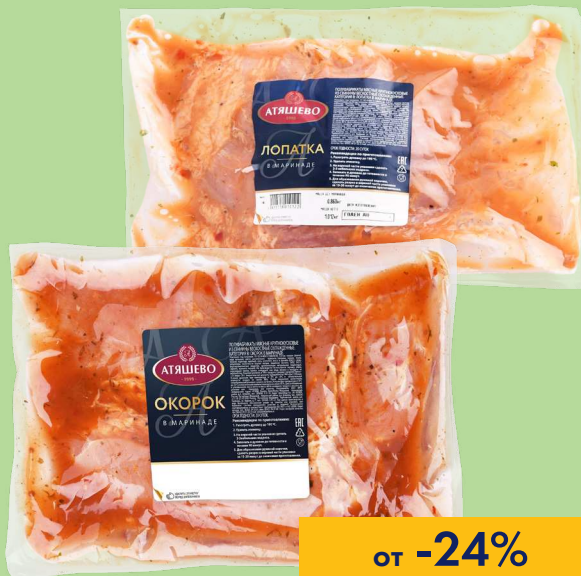

-21%
154⁹⁹
~~195⁷⁹~~

ОКОРОК ЦЫПЛЕНКА-БРОЙЛЕРА
ПРИОСКОЛЬЕ, с кожей, охлажденный, 820 г

-22%
159⁹⁹
~~205²⁹~~

СВИНИНА АТЯШЕВО,
в маринаде, охлажденная,
весовая, 1 кг
- лопатка
- окорок

СУПЕР %
СКИДКА

от **-24%**
299⁹⁹

КРЫЛЬЯ ЦЫПЛЕНКА-БРОЙЛЕРА
КУРОМЯККИ, охлажденные, весовые, 1 кг

СУПЕР %
СКИДКА

-25%
219⁹⁹
~~294⁷⁹~~

ФИЛЕ ЦЫПЛЕНКА-БРОЙЛЕРА
ПРИОСКОЛЬЕ, без кожи,
охлажденное, 834 г

-21%
264⁹⁹
~~336⁸⁹~~

ЧАСТИ ЦЫПЛЕНКА-БРОЙЛЕРА
КУРОМЯККИ, охлажденные,
весовые, 1 кг
- голень
- бедро