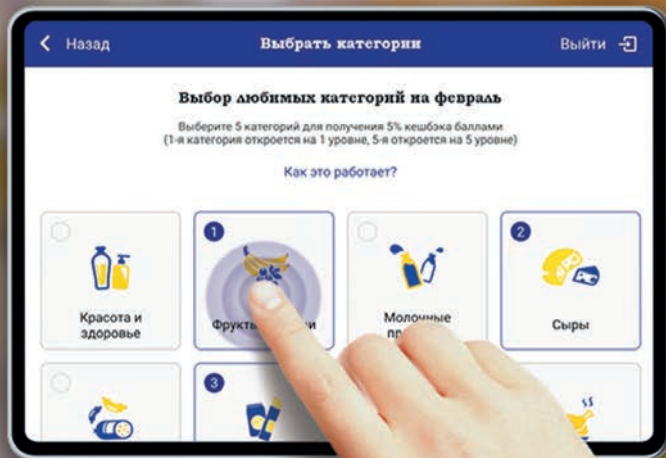

Получайте кешбэк до **30%**

Выбирайте любимые категории ежемесячно

В приложении
«Лента»

На планшете в магазине

сотрудники вам помогут

ТВОРОГ ДОМИК В ДЕРЕВНЕ, 170 г
- 5% - 59,89
- 9% - 61,89

от -37%

от **59⁸⁹**