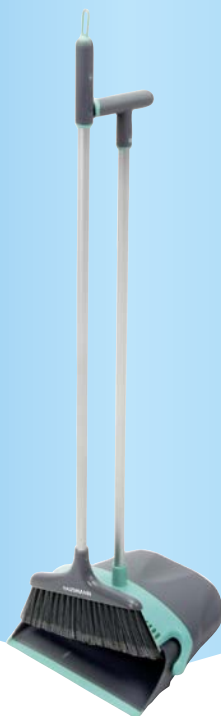

Условия приобретения товаров смотрите на стр. 16 каталога.

**ТОВАРЫ ДЛЯ УБОРКИ**

**ПЕРЕЙТИ  
К ПОКУПКАМ**

**Щетка с совком  
HSM ERGO BROOMER**

арт. 663933

- ✓ удлиненная щетина с распушенными концами тщательно собирает мусор
- ✓ зубцы на корпусе совка для качественной очистки щетины от мусора
- ✓ ударопрочный, износостойкий CO-POLIMER пластик

**- 40%**

~~1699<sup>00</sup>~~  
1 наб.

**999.00**  
1 наб.

**Швабра  
HAUSMANN COSMIC HOME+**

арт. 663935

- ✓ телескопическая ручка
- ✓ насадка из микрофибры (100% полиэстер)

**- 30%**

~~2199<sup>00</sup>~~  
1 шт.