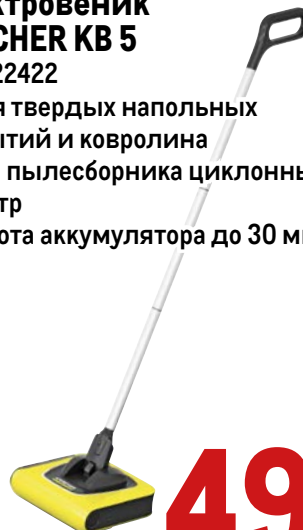

~~6699.00~~
1 шт.

4999.00
1 шт.

KARCHER

КАЧЕСТВО ПО ОПТОВЫМ ЦЕНАМ

METRO