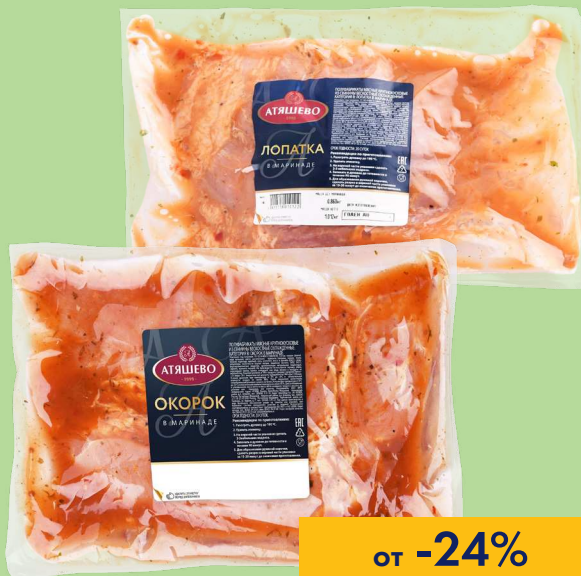

-21%
154⁹⁹
~~195⁷⁹~~

ОКОРОК ЦЫПЛЕНКА-БРОЙЛЕРА
ПРИОСКОЛЬЕ, с кожей, охлажденный, 820 г

-22%
159⁹⁹
~~205²⁹~~

СВИНИНА АТЯШЕВО,
в маринаде, охлажденная,
весовая, 1 кг
- лопатка
- окорок

СУПЕР %
СКИДКА

от -24%
299⁹⁹

КРЫЛЬЯ ЦЫПЛЕНКА-БРОЙЛЕРА
КУРОМЯККИ, охлажденные, весовые, 1 кг

СУПЕР %
СКИДКА

Готовьте с Роскар!
YouTube VK Instagram Facebook #roskarspb

-25%
219⁹⁹
~~294⁷⁹~~

ФИЛЕ ЦЫПЛЕНКА-БРОЙЛЕРА
ПРИОСКОЛЬЕ, без кожи,
охлажденное, 834 г