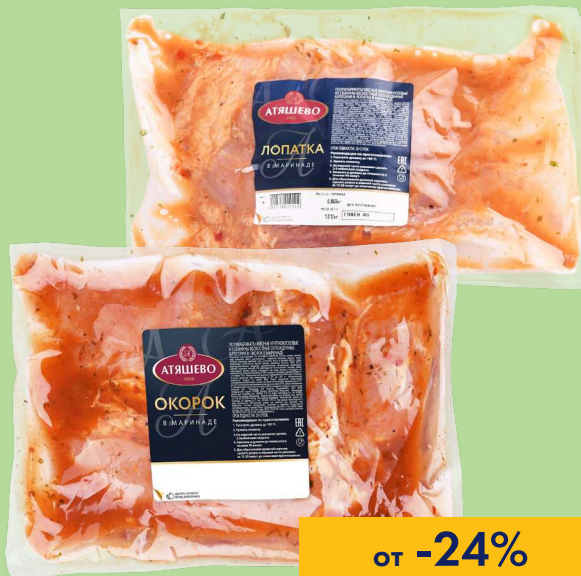

МОРОЖЕНОЕ ЧИСТАЯ ЛИНИЯ ПЛОМБИРОЕШКА, 450 г
- шоколадное
- ванильное

от -41%

343⁹⁹

*№1 по количеству покупателей, считающих, что карта магазина «Лента» дает существенную экономию (опрос посетителей продовольственных магазинов в городах присутствия «ЛЕНТЫ», 2016-2020).

С 20 ЯНВАРЯ ПО 02 ФЕВРАЛЯ 2022 Г.

ФАРШ САМСОН ДОМАШНИЙ, рубленный, охлажденный
 - 400 г - 199,99
 - 700 г - 369,99

Самсон

от -26%
от 199⁹⁹

ФАРШ ГОВЯЖИЙ ЛЕНТА,
 охлажденный, 400 г

Выгодно

-15%
169⁹⁹
~~199⁹⁹~~

СВИНИНА АТЯШЕВО,
 в маринаде, охлажденная,
 весовая, 1 кг
 - лопатка
 - окорок

СУПЕР %
СКИДКА

от -24%
299⁹⁹

КРЫЛЬЯ ЦЫПЛЕНКА-БРОЙЛЕРА КУРОМЯККИ,
 охлажденные, весовые, 1 кг

СУПЕР %
СКИДКА

Готовьте с Роскар!
 YouTube VK Instagram Facebook #roskarspb