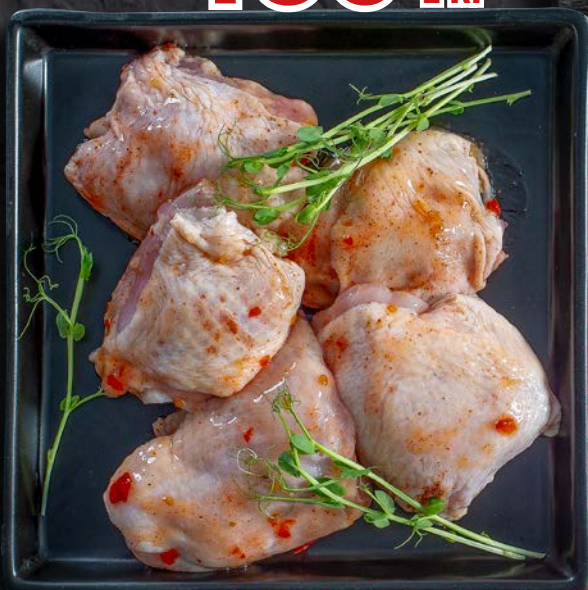

Ребрышки свиные  
охлажденные  
арт.328746

■ вакуумная упаковка

**439<sup>00</sup>**  
1 кг

**8296**

ресторанов покупают у нас эти товары

Бедро куриное  
в маринаде  
охлажденное  
арт.123551

ЛОТОК

**299<sup>00</sup>**  
1 кг