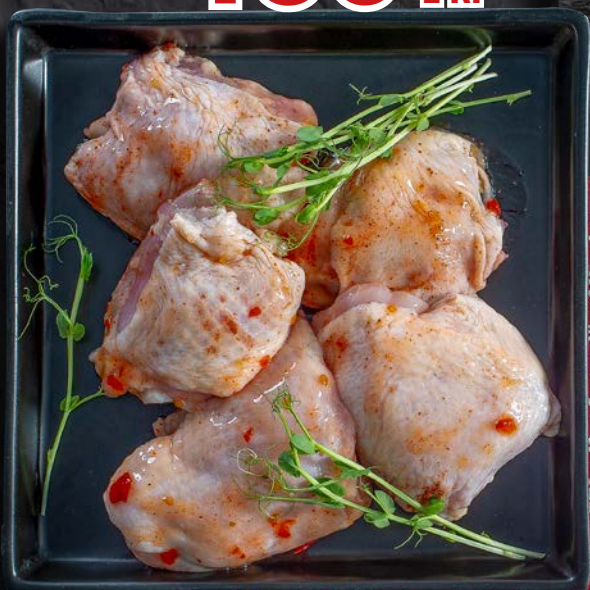

Бедро куриное  
арт. 98321

ЛОТОК

179<sup>00</sup>  
1 кг

Вырезка свиная  
охлажденная  
арт. 509168

Вакуумная упаковка

449<sup>00</sup>  
1 кг

Грудка куриная с кожей  
арт. 89977

ПОДЛОЖКА