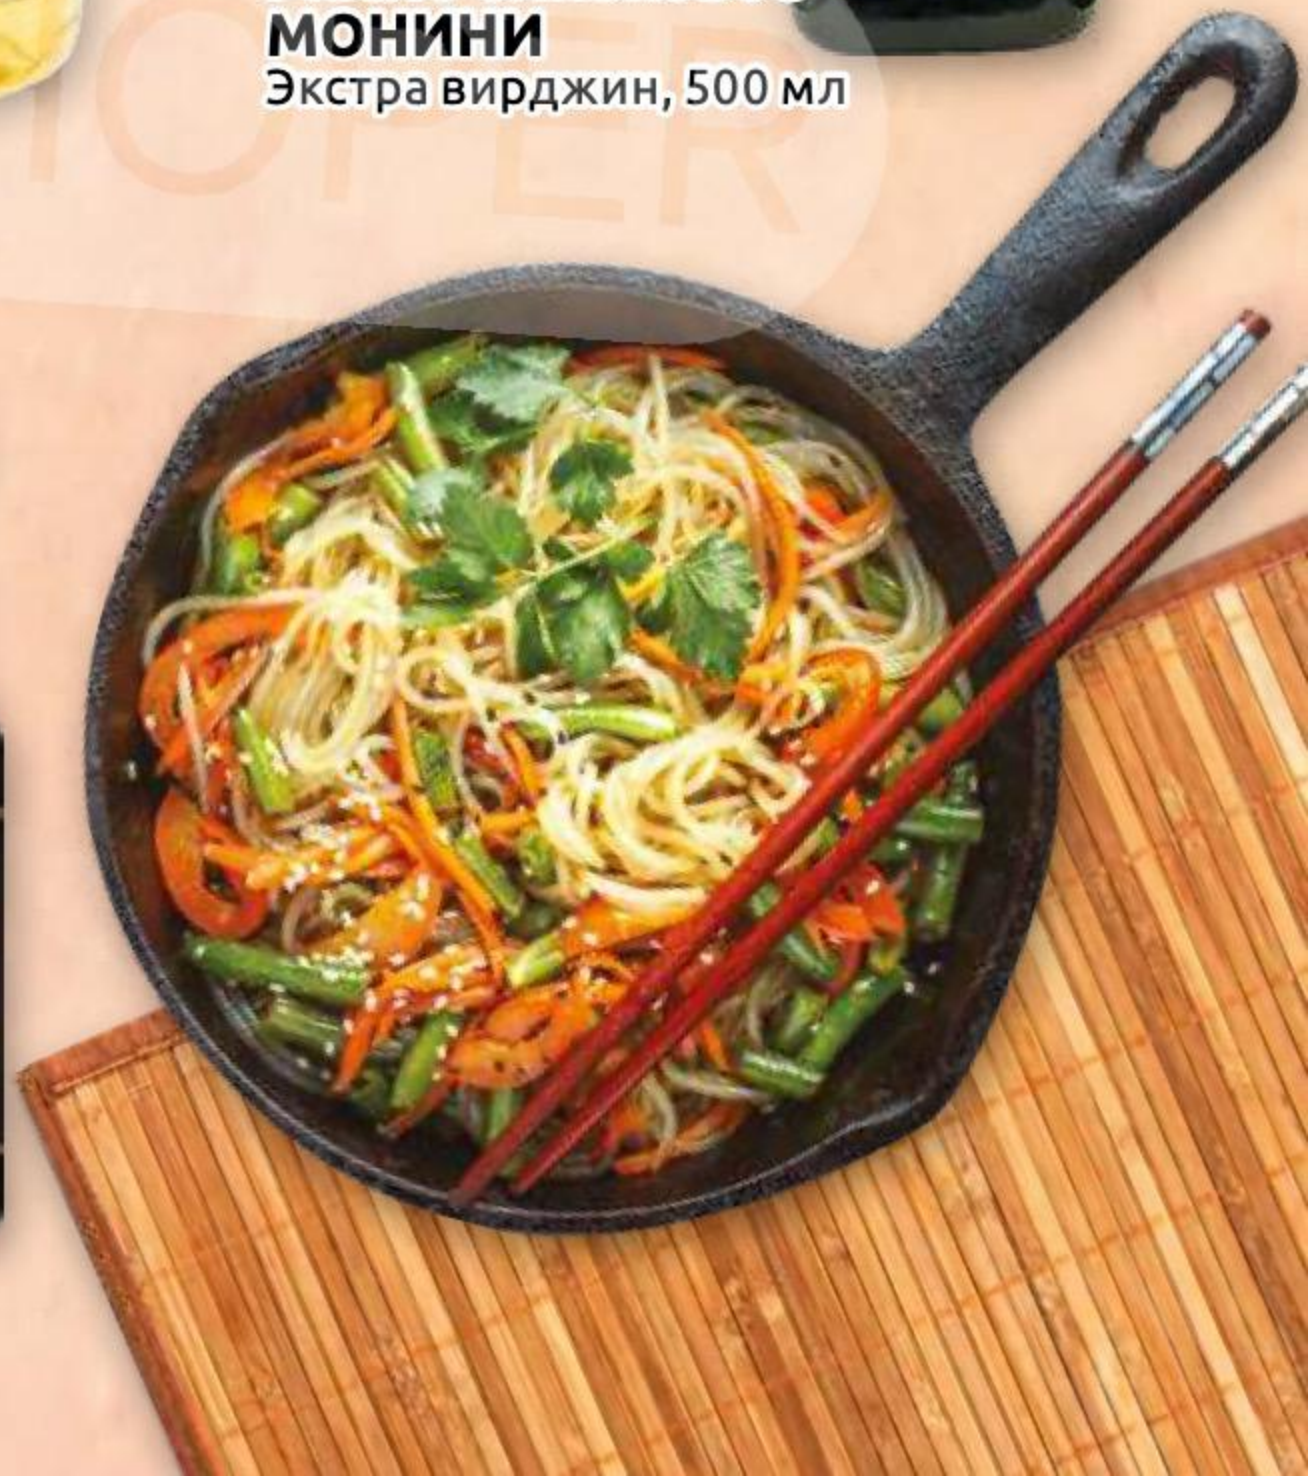

ЦЕНА ПО КАРТЕ
«КЛУБ ДРУЗЕЙ»

-24%**

39⁹⁹
~~52⁹⁹~~

Заправка корейская
СЭН СОЙ ПРЕМИУМ
для фунчозы, 80 г

ЦЕНА ПО КАРТЕ
«КЛУБ ДРУЗЕЙ»

-40%**

149⁹⁰
~~249⁹⁰~~

Соус соевый
КИККОМАН
с/б, 150 мл