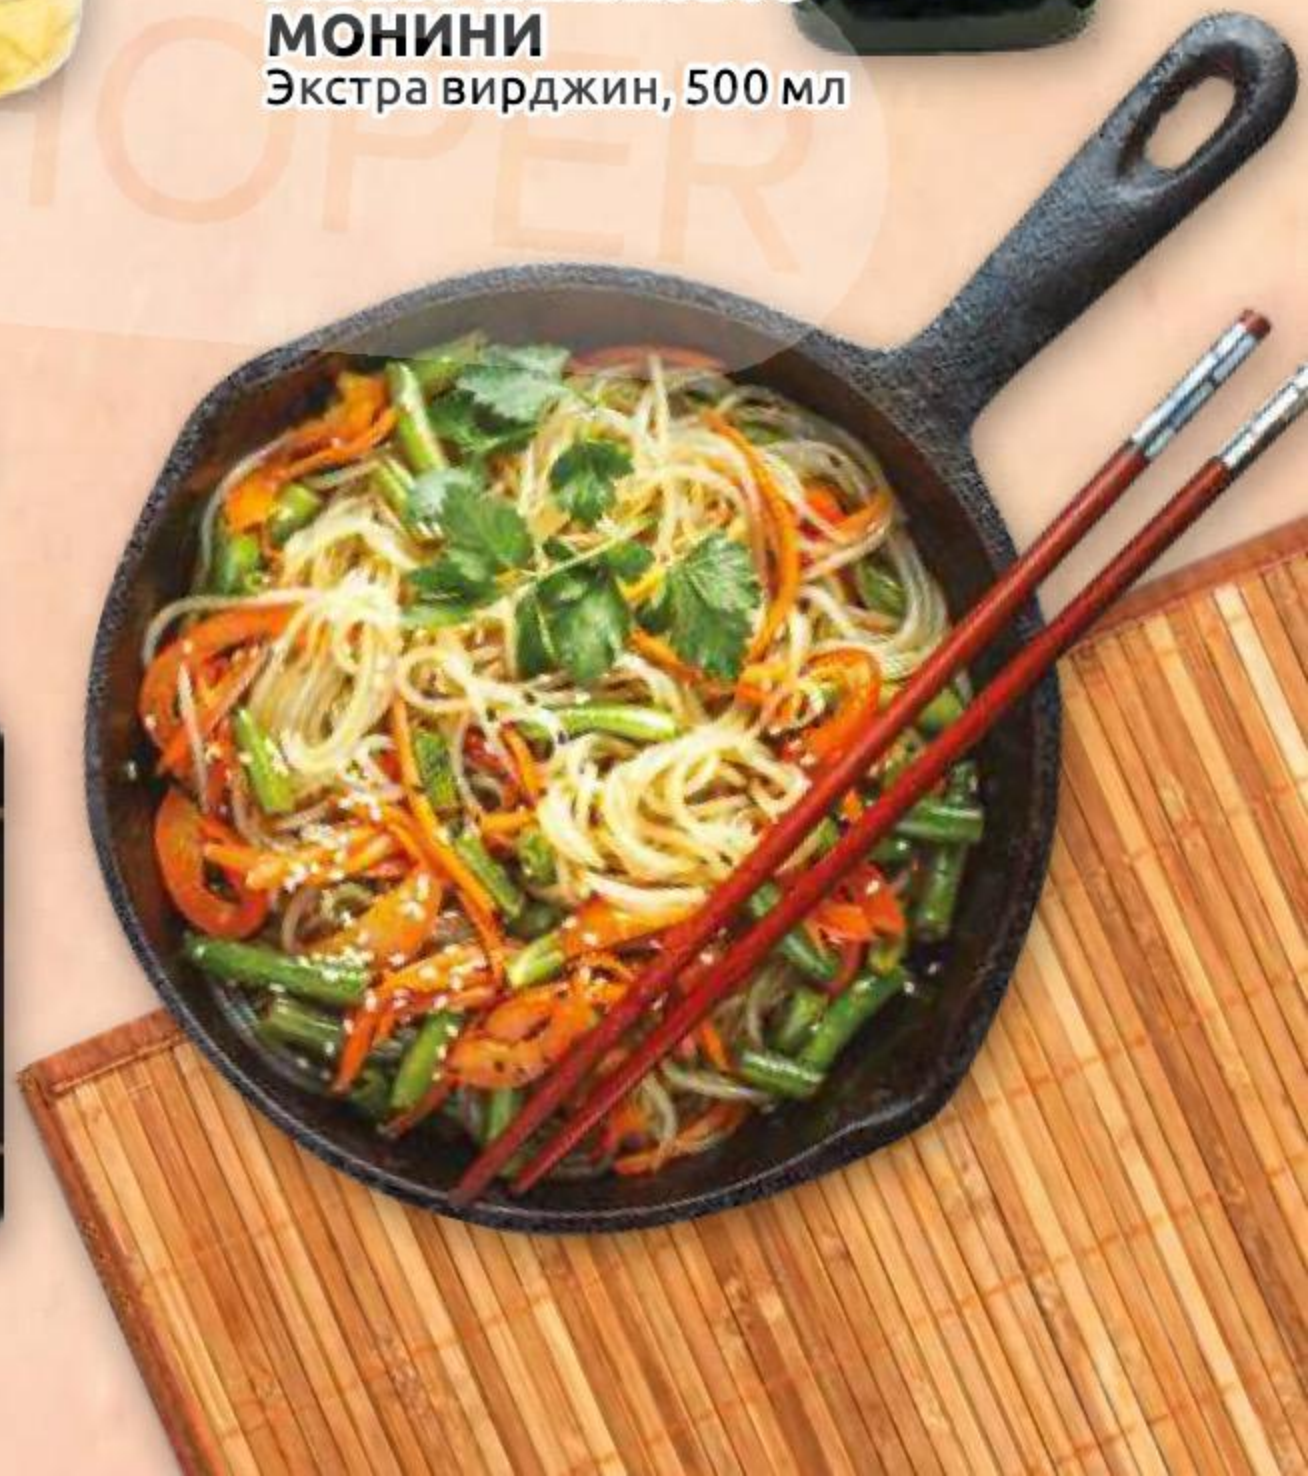

ЦЕНА ПО КАРТЕ
«КЛУБ ДРУЗЕЙ»

-22%**

34⁹⁹
~~44⁹⁹~~

ЦЕНА ПО КАРТЕ
«КЛУБ ДРУЗЕЙ»

-45%**

49⁹⁹
~~91⁹⁹~~

ЦЕНА ПО КАРТЕ
«КЛУБ ДРУЗЕЙ»

-23%**

64⁹⁹
~~84⁹⁹~~

ЦЕНА ПО КАРТЕ
«КЛУБ ДРУЗЕЙ»

-27%**

79⁹⁹
~~109⁹⁹~~

ЦЕНА ПО КАРТЕ
«КЛУБ ДРУЗЕЙ»

-20%**

75⁹⁹
~~94⁹⁹~~

ЦЕНА ПО КАРТЕ
«КЛУБ ДРУЗЕЙ»

НИЗКАЯ
ЦЕНА

189⁹⁰
~~1~~

ЦЕНА ПО КАРТЕ
«КЛУБ ДРУЗЕЙ»

-45%**

399⁹⁰
~~739⁹⁰~~

ЦЕНА ПО КАРТЕ
«КЛУБ ДРУЗЕЙ»

-24%**

39⁹⁹
~~52⁹⁹~~

ЦЕНА ПО КАРТЕ
«КЛУБ ДРУЗЕЙ»

-44%**

149⁹⁰
~~269⁹⁰~~