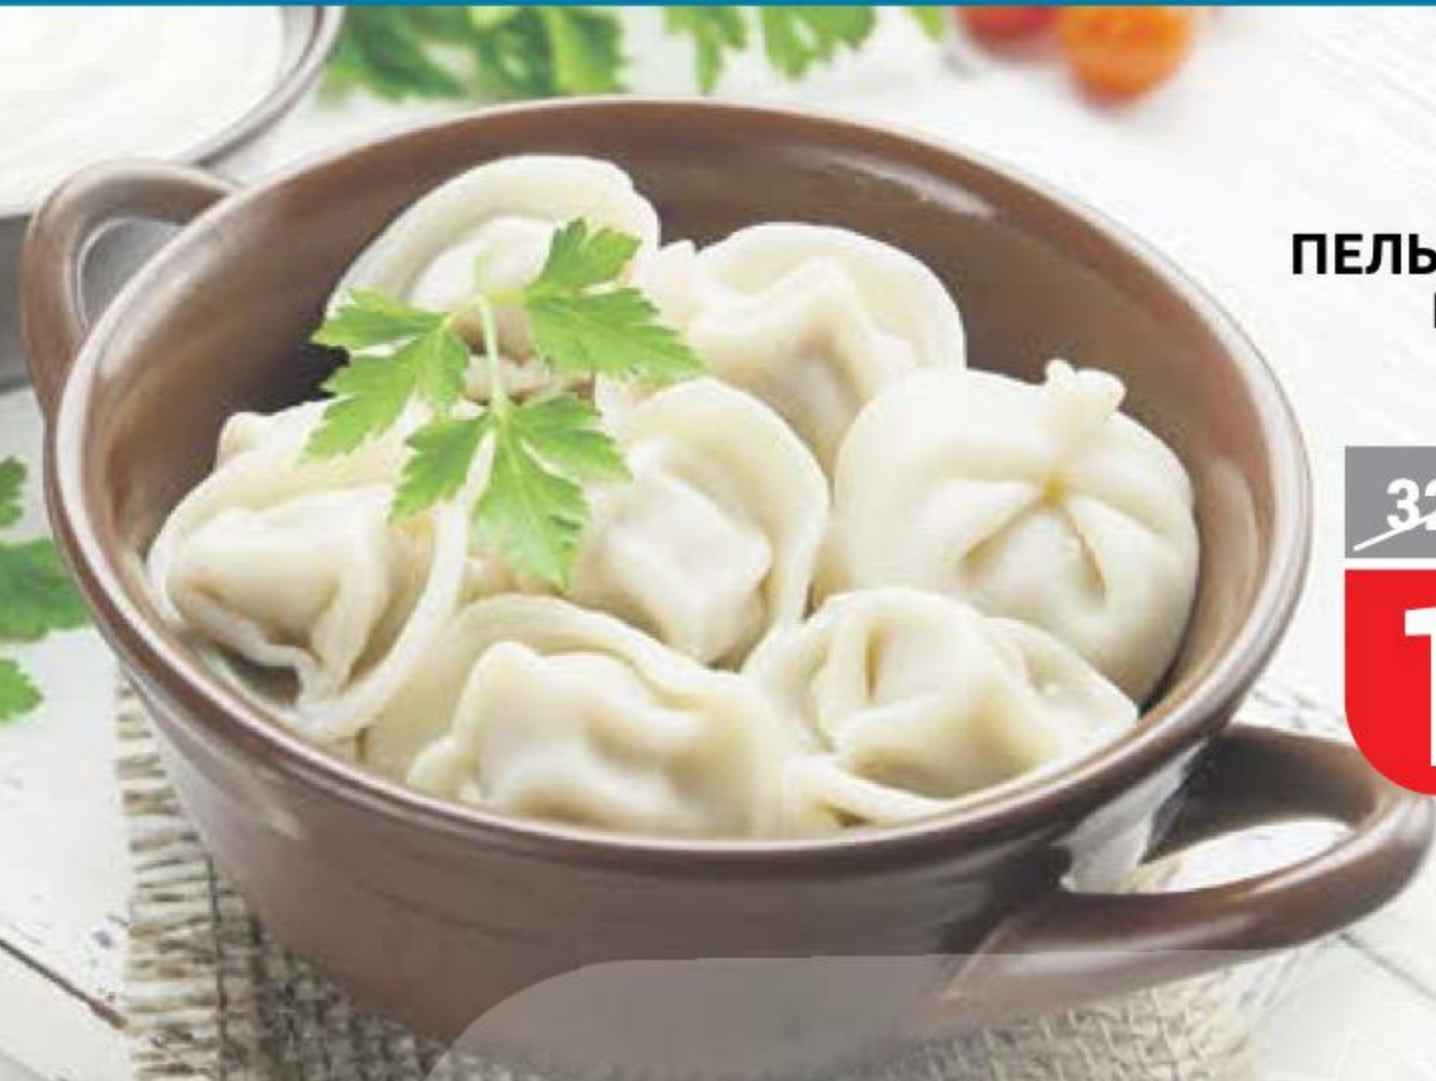

ПЕЛЬМЕНИ 4 МЯСА
Быстроном, 800 г
155983

~~329⁹⁹~~ **39%**
199⁹⁹