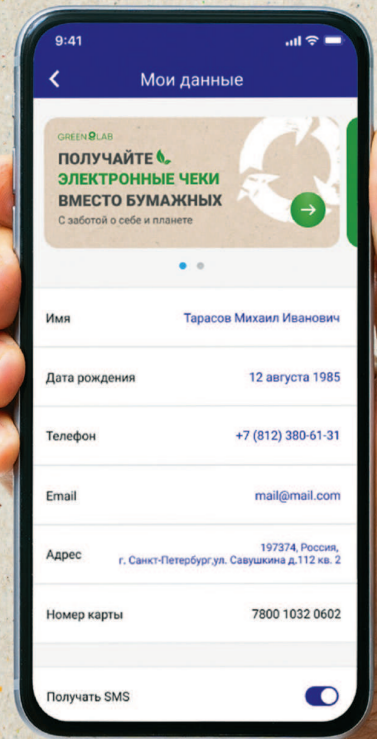

КОРМ ДЛЯ КОШЕК  
GOURMET GOLD,  
консервированный, 85 г,  
в ассортименте

КОЛГОТКИ ЖЕНСКИЕ INNAMORE BELLA,  
40 den, в ассортименте

GREEN LAB

Переходите  
на электронные  
чеки и купоны!

- Нажмите на баннер в мобильном приложении в меню «Мои данные»
- Введите свой электронный адрес

Получайте чеки на электронную почту,  
а купоны в мобильном приложении

03 – 09.02.2022

Ассортимент товаров, участвующих в акции,  
уточняйте в магазинах Мини Лента.

# БЫСТРО, УДОБНО, ВЫГОДНО – МИНИ ЛЕНТА

ВИНО ПСОУ/АПСНЫ/ЛЫХНЫ,  
белое/красное полусладкое, 0,75 л, Абхазия

**-27%**  
**399<sup>89</sup>**  
~~547<sup>39</sup>~~

ВИНО DIADI  
АЛАЗАНСКАЯ ДОЛИНА,  
белое/красное полусладкое,  
0,75 л, Грузия