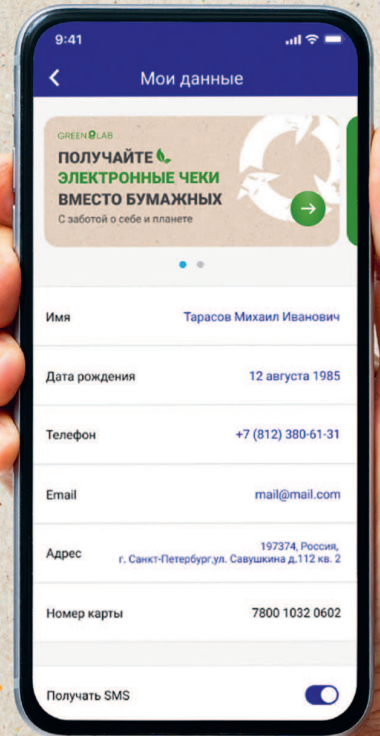

-24%

11<sup>99</sup>

~~15<sup>79</sup>~~

КОРМ ДЛЯ КОШЕК GOURMET GOLD,  
паштет, с тунцом/курицей,  
консервированный, 85 г

-25%

34<sup>99</sup>

~~46<sup>39</sup>~~

GREEN LAB

Переходите  
на электронные  
чеки и купоны!

- Нажмите на баннер в мобильном приложении в меню «Мои данные»
- Введите свой электронный адрес

Получайте чеки на электронную почту,  
а купоны в мобильном приложении