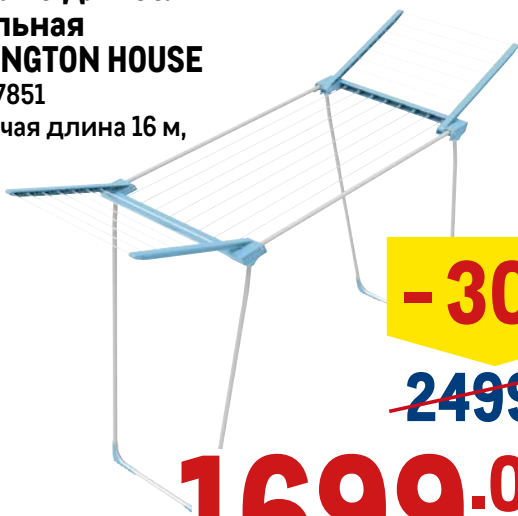

- ✓ размер рабочей поверхности 110 x 33 см (S)
- ✓ основа - металлическая сетка

- 40%

~~2899⁰⁰~~
1 шт.

1739⁰⁰
1 шт.

Сушилка для белья
напольная
TARRINGTON HOUSE

арт. 647851

- ✓ рабочая длина 16 м,

Tarrington House