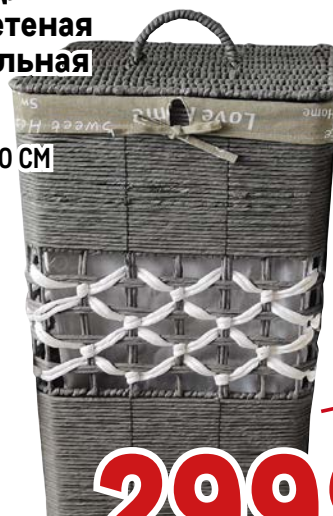

- 30%

~~2499⁰⁰~~
1 шт.

1699⁰⁰
1 шт.

Корзина для
белья плетеная
прямоугольная

арт.117314

- ✓ размер L
- ✓ 40 x 40 x 60 CM

~~3799⁰⁰~~
1 шт.

2999⁰⁰
1 шт.