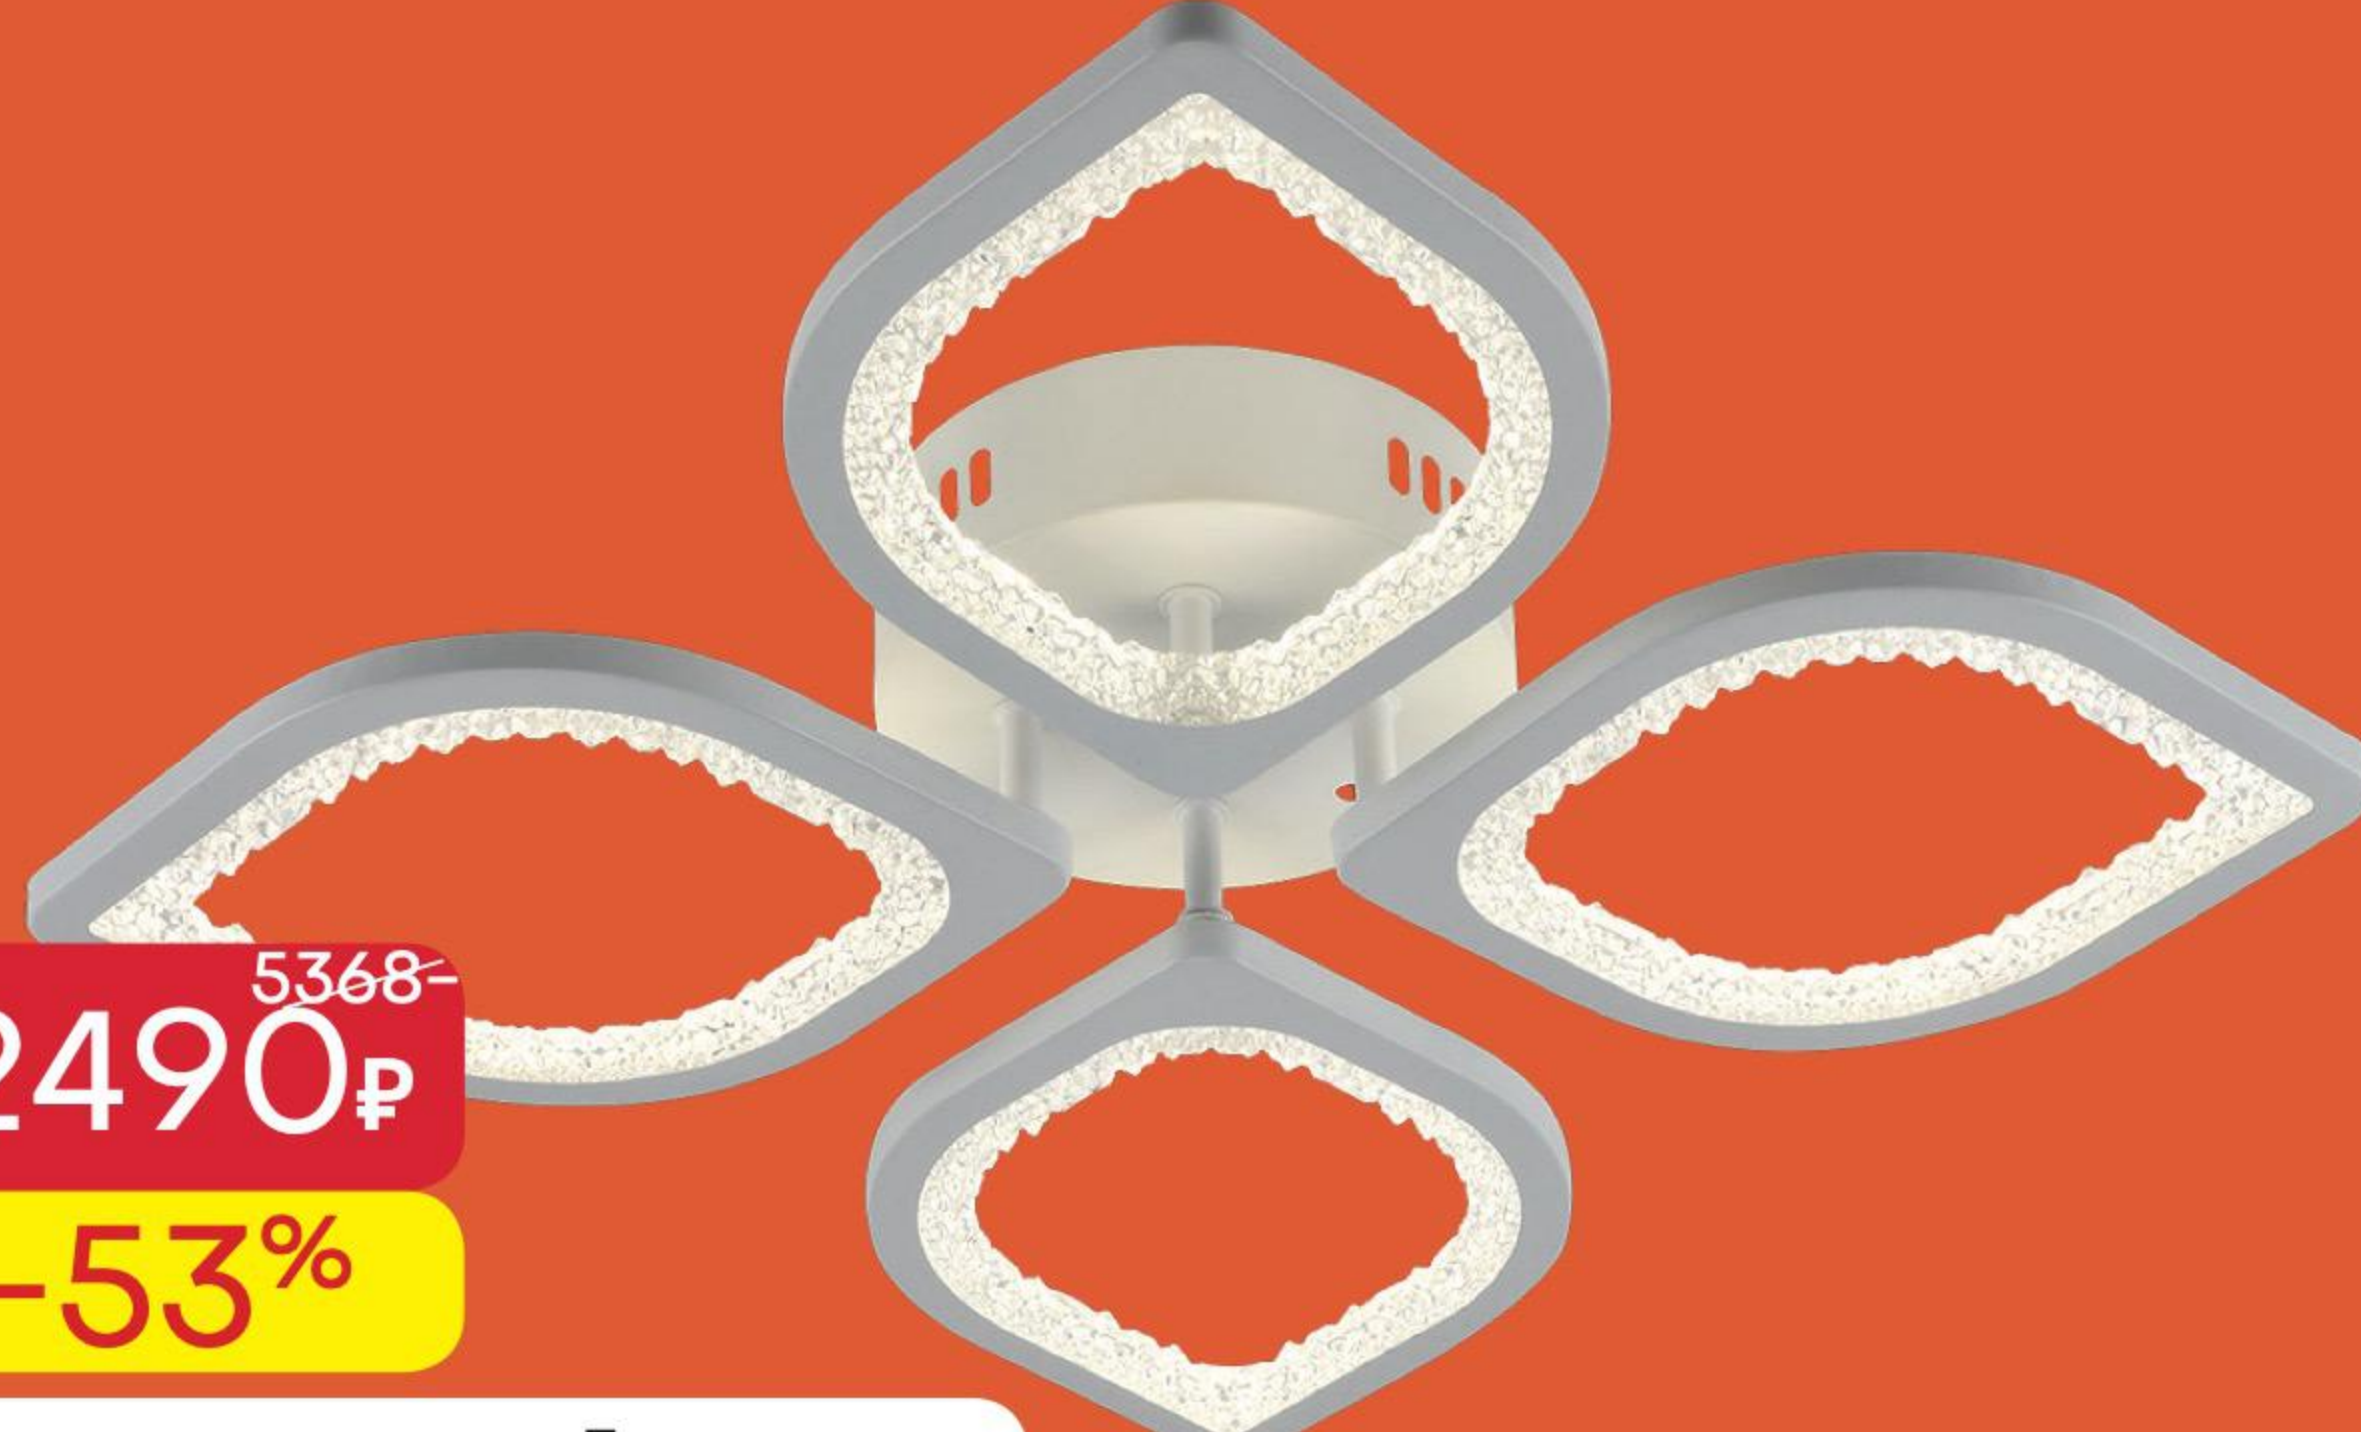

~~735~~
590₽

-19%

Обои ELYSIUM Рустика

Ширина: 1,06 м, длина: 10 м, основа: флизелиновая.
арт. 000-484-854, 000-484-855, рул.

~~5368~~
2490₽

-53%

Люстра светодиодная Галактика

Источник света LED: 6x60 Вт.
арт. 000-492-859, шт.