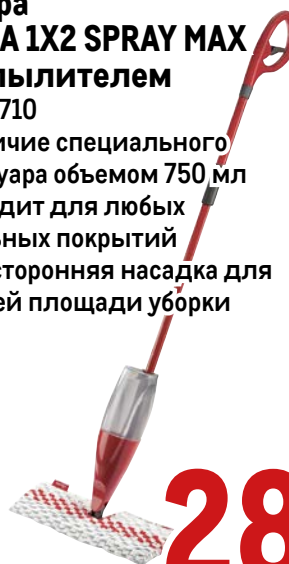

**3399.00**  
1 наб.

**Швабра  
VILEDA УЛЬТРАМАКС**

арт. 262755

- ✓ телескопическая ручка длиной 80 - 140 см
- ✓ размер платформы 35 x 10 см
- ✓ съемная насадка из микрофибры (100% полиэстер)
- ✓ подходит для любых типов полов, в том числе для паркета и ламината

**- 30%**

~~2699<sup>00</sup>~~  
1 шт.

**1799.00**  
1 шт.

**Швабра  
VILEDA 1X2 SPRAY MAX  
с распылителем**

арт. 112710

- ✓ наличие специального резервуара объемом 750 мл
- ✓ подходит для любых напольных покрытий
- ✓ двусторонняя насадка для большей площади уборки