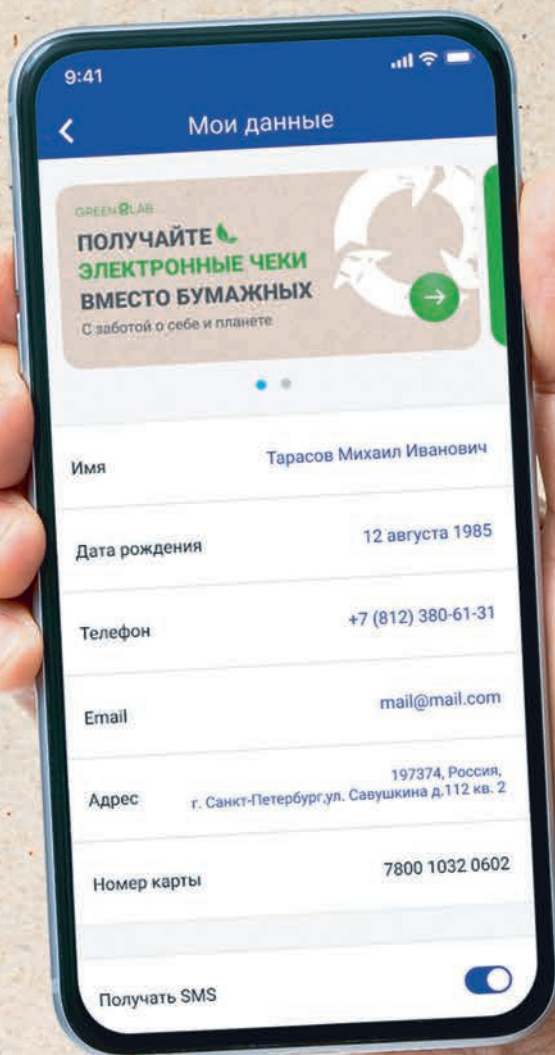

GREEN LAB

Переходите на электронные чеки и купоны!

- Нажмите на баннер в мобильном приложении в меню «Мои данные»
- Введите свой электронный адрес

Получайте чеки на электронную почту, а купоны в мобильном приложении