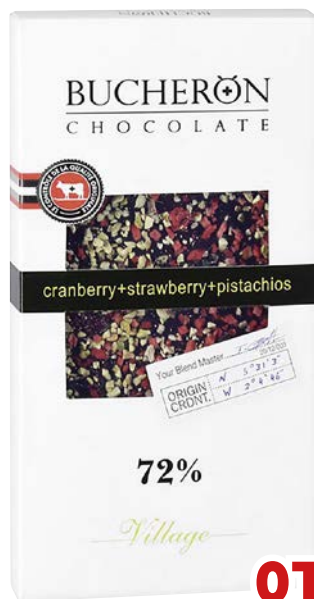

**Шоколад
BUCHERON**

арт. 567223, 567224, 584114,
584113, 636324, 508604, 508603

100 г

-48%

~~212.00~~
1 шт.

ОТ **109.00**
1 шт.