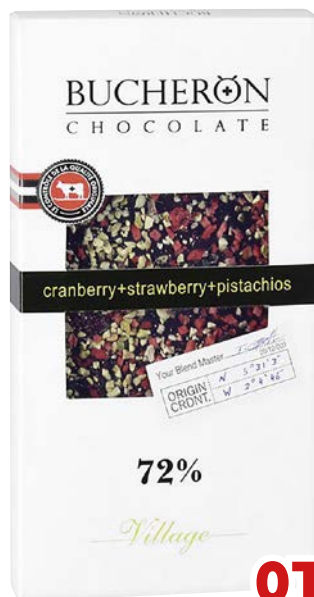

**Шоколад
BUCHERON**

арт. 567223, 567224, 584114,
584113, 636324, 508604, 508603

100 г

-48%

~~212.00~~
1 шт.

ОТ **109.00**
1 шт.