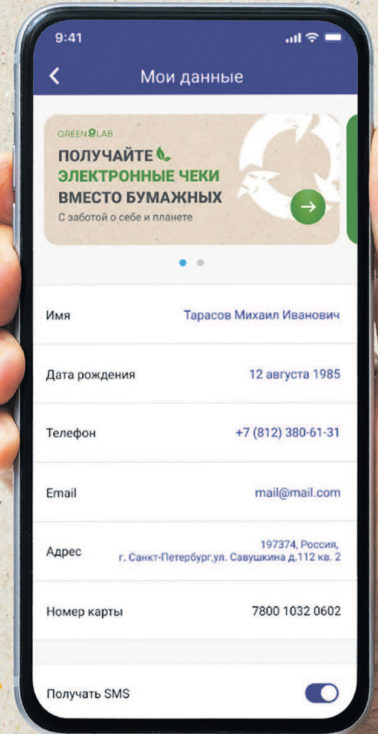

GREEN LAB

Переходите на электронные чеки и купоны!

- Нажмите на баннер в мобильном приложении в меню «Мои данные»
- Введите свой электронный адрес

Получайте чеки на электронную почту,
а купоны в мобильном приложении

17 – 23.02.2022

Ассортимент товаров, участвующих в акции,
уточняйте в магазинах Мини Лента.