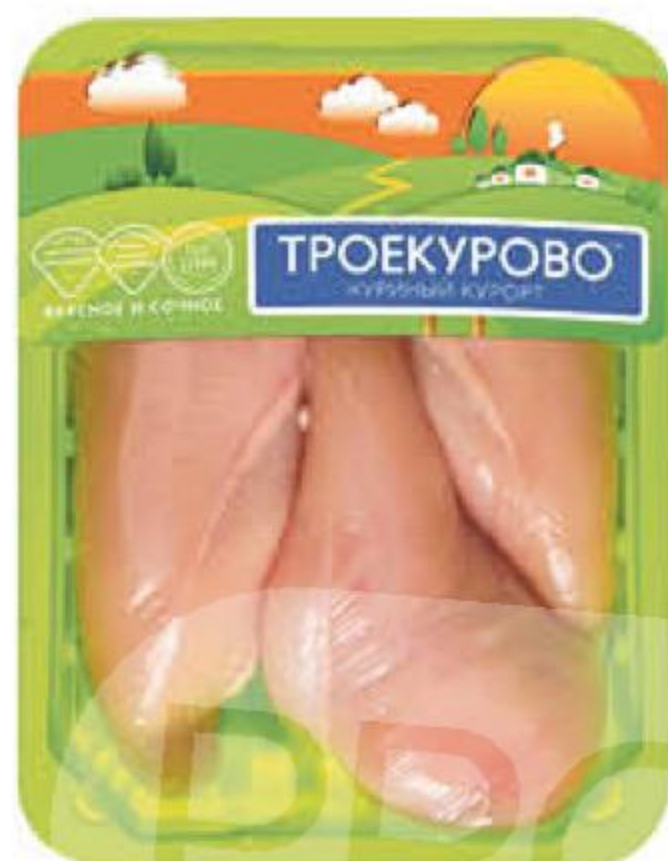

# СВЕЖЕЕ МЯСО И ПТИЦА

**Филе грудки цыплёнка-бройлера ТРОЕКУРОВО**  
охлаждённое, 900 г

349  
17% ЭКОНОМИЯ  
Цена по карте  
**289<sup>90</sup>**

**Бедро куриное ПЕРВАЯ СВЕЖЕСТЬ**  
без хребта охлаждённое, 750 г