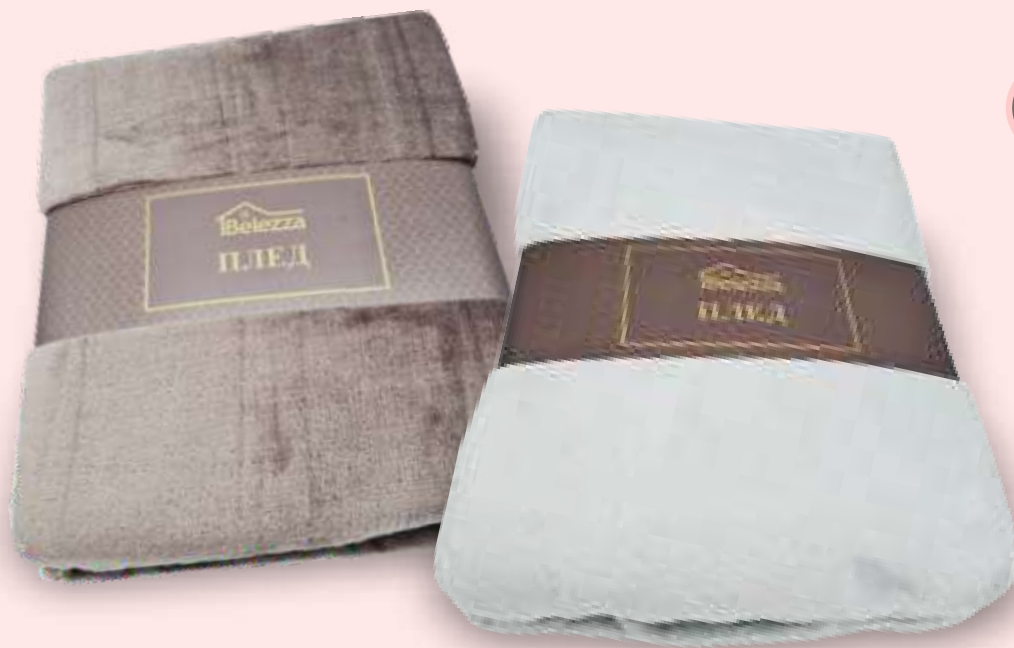

УЮТНЫЕ ПЛЕДЫ

МЯГКИЕ И
НЕЖНЫЕ

140x200

899⁹⁹

ПЛЕД

140x200, микрофибра,
шоколадный, дымчато-серый,
кремовый, мятный,
светло-сиреневый, синий