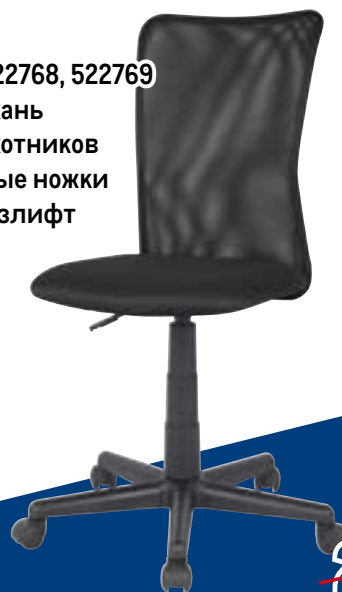

~~2999⁰⁰~~
1 шт.

1699.00
1 шт.

1023310

1000
предельное количество
указано на товаре

¹ Продажу товаров с доставкой при заказе на сайте metro-cc.ru и в мобильном приложении METRO (18+) осуществляют продавцы: ООО "Инстамарт Сервис" (доставка), юридический адрес: Россия, 115035, г. Москва, вн. тер. г. муниципальный округ Замоскворечье, ул. Садовническая, д. 9а, этаж 2, помещ. II, ком. 102 ОГРН: 1187746494980 от 22.05.2018; ООО «МЕТРО КЭШ ЭНД КЕРРИ» (самовывоз и доставка), юридический адрес: 125445, Москва, Ленинградское шоссе, д.71Г, ОГРН 1027700272148. Подробные условия о доставке, а также перечень городов и доступный ассортимент по ссылке delivery.metro-cc.ru. Минимальное время доставки от 30 минут в пределах зоны, указанной на сайте delivery.metro-cc.ru. Время доставки зависит от количества поступивших заказов и может быть увеличено

Адресовано только клиентам в лице держателей карт торговых центров ООО «МЕТРО Кэш энд Керри».

Горячая линия для клиентов METRO

8-800-700-10-77

Информацию о времени работы ТЦ METRO вы можете найти на нашем сайте

www.metro-cc.ru

Внешний вид товаров может отличаться от изображения. ООО «МЕТРО Кэш энд Керри» вправе изменить цену товара без предварительного уведомления. Действие предложений начинается с 4:00 часов утра указанной даты действия. Размещенный в каталоге товар может отсутствовать в торговом центре ООО «МЕТРО Кэш энд Керри». Цена указана в рублях с НДС с учетом скидки. Размер «старой цены» на товар определяется, исходя из средней цены на товар, действовавшей на 02.03.2022 в торговых центрах ООО «МЕТРО Кэш энд Керри». Размер «старой цены» может отличаться в вашем ТЦ METRO. Наличие товаров ограничено товарными запасами торговых центров ООО «МЕТРО Кэш энд Керри». Товары, подлежащие обязательной сертификации, сертифицированы. Уточняйте цены на товары в вашем ТЦ METRO. Подробности и список артикулов, участвующих в акции, уточняйте в вашем ТЦ METRO или по телефону 8 800 700 10 77. В ряде случаев для акционных позиций в каталоге величина скидки указана с учётом округления. Всегда в пользу клиента. На товары в ассортименте специальные цены действуют не на все товарные предложения. Скидки не суммируются с другими акциями и спецпредложениями. ООО «МЕТРО Кэш энд Керри» вправе досрочно изменить условия или завершить проведение акции по своему усмотрению.

Цены в многоуровневых ценниках действительны при покупке указанного объема одного артикула товара.

NEW
товар

новинка в ассортименте METRO

ДОСТАВКА ОТ 30 МИНУТ НА METRO-CC.RU ¹