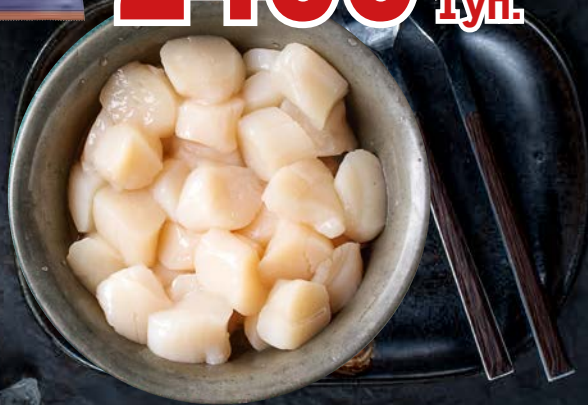

БАРБЕКЮ

ПЕРЕЙТИ
К ПОКУПКАМ

Лобстер кубинский
свежемороженый
арт. 59545

575 - 630 г

2499.00
1 шт.

Филе морского гребешка
METRO CHEF & AGAMA
свежемороженое
арт. 96496

1 кг

2499.00
1 уп.

METRO
Chef

Лангустины L2
PESCAR
с головой
мороженые
арт. 495308

Аргентина

2 кг

2499.00
1 уп.

Осьминог 1/2
очищенный
свежемороженый
арт. 122688

2599.00
1 кг