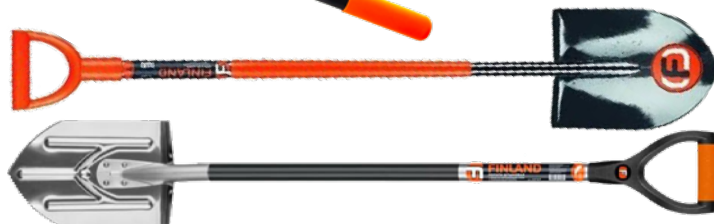

Пора на дачу

31.03–06.04

Грабли, в ассортименте

от -25% от 160⁰⁰
от **109⁹⁹**

Лопата, в ассортименте

от -20% от 180⁰⁰
от **129⁹⁹**

Тяпка клепаная, без черенка, 250 x 50 мм

-26% 300⁰⁰
219⁹⁹

Садовый инструмент Finland, в ассортименте

от -21% от 1400⁰⁰
от **999⁹⁹**

Кустодержатель, в ассортименте

от -21% от 230⁰⁰
от **179⁹⁹**

Топор хозяйственный (ТехПрестиж)

-26% 750⁰⁰
549⁹⁹

Плоскорез, в ассортименте

от -21% от 450⁰⁰
от **329⁹⁹**

Метла Park садовая, полипропиленовая с алюминиевой рукояткой

-27% 900⁰⁰
649⁹⁹

Черенок для граблей, 30 x 1200 мм (ТехПрестиж)

-23% 130⁰⁰
99⁹⁹

Саженцы, в ассортименте

от -28% от 350⁰⁰
от **249⁹⁹**