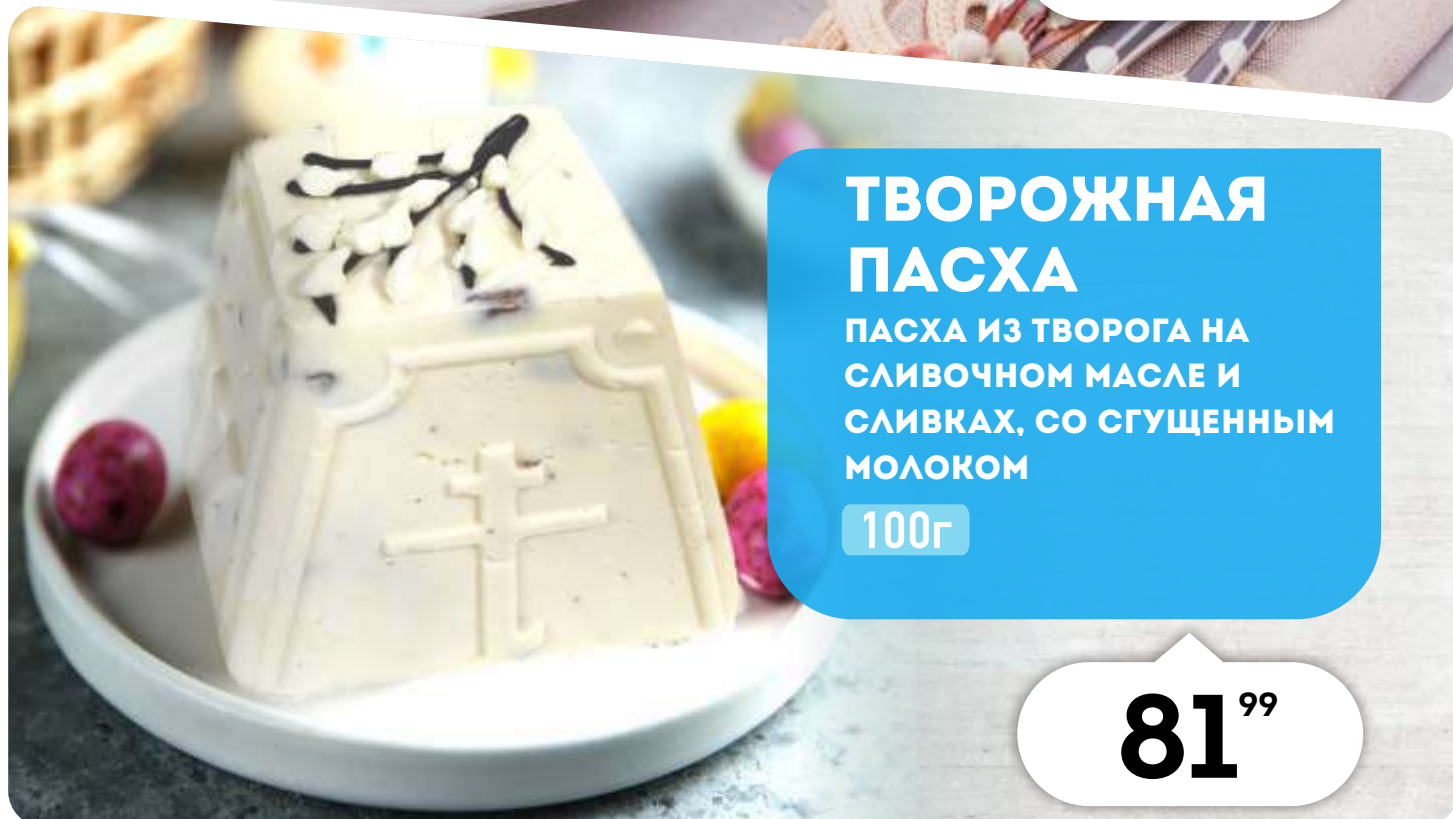

Сам
ПЕЧЁМ

КУЛИЧИ СОБСТВЕННОГО ПРОИЗВОДСТВА

В ПРОДАЖЕ
С 18.04

ШОКОЛАДНАЯ ПАСХА

ПАСХА ИЗ ТВОРОГА
НА СЛИВОЧНОМ МАСЛЕ
И СЛИВКАХ, СО СГУЩЕННЫМ
МОЛОКОМ

100г

86⁹⁹

ТВОРОЖНАЯ ПАСХА