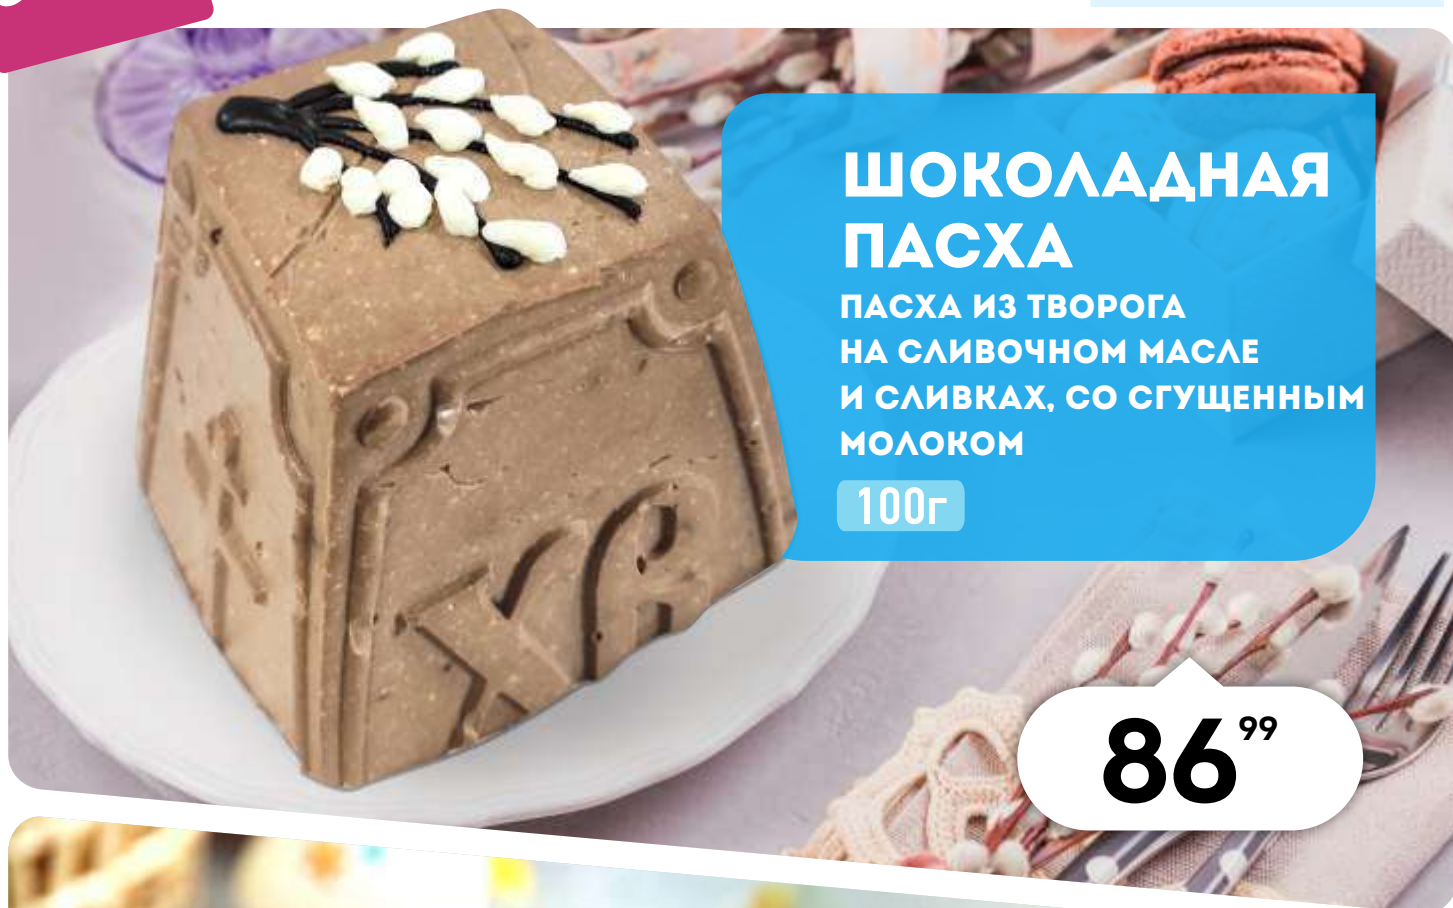

Сам
ПЕЧЁМ

КУЛИЧИ СОБСТВЕННОГО ПРОИЗВОДСТВА

В ПРОДАЖЕ
С 18.04

ШОКОЛАДНАЯ ПАСХА

ПАСХА ИЗ ТВОРОГА
НА СЛИВОЧНОМ МАСЛЕ
И СЛИВКАХ, СО СГУЩЕННЫМ
МОЛОКОМ

100г

86⁹⁹

ТВОРОЖНАЯ ПАСХА