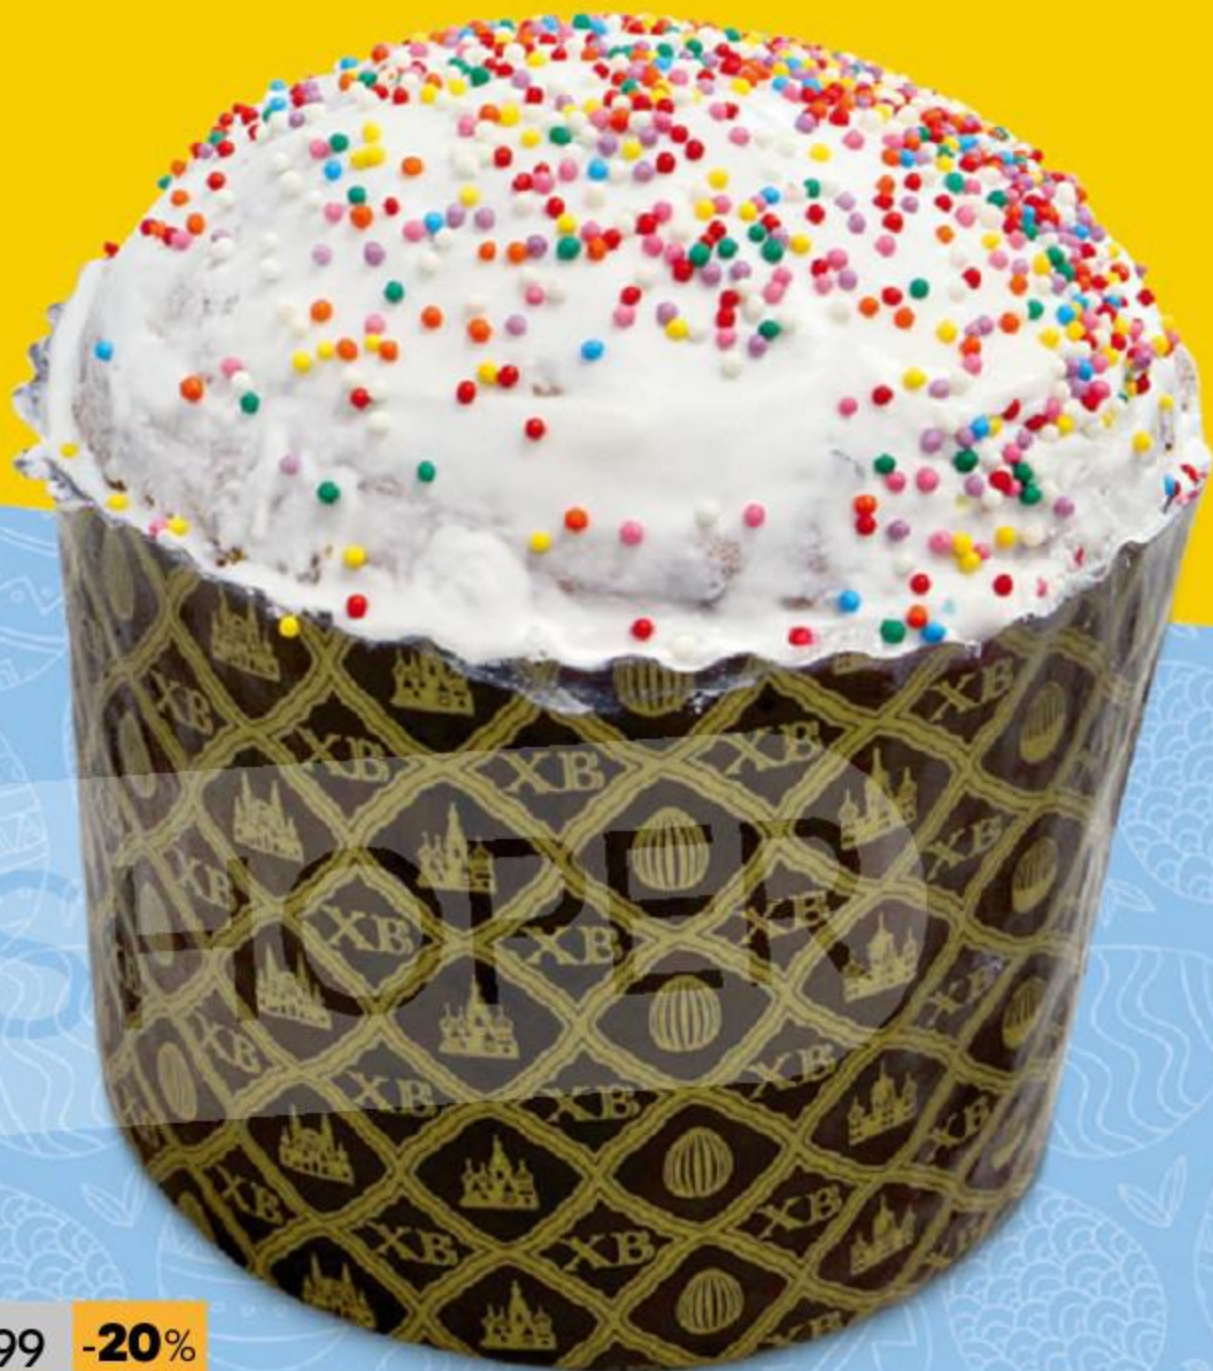

## С ПРАЗДНИКОМ СВЕТЛОЙ ПАСХИ!

ЧРЕЗМЕРНОЕ УПОТРЕБЛЕНИЕ АЛКОГОЛЯ  
ВРЕДИТ ВАШЕМУ ЗДОРОВЬЮ

ЦЕНА БЕЗ КАРТЫ 249,99 **-20%**

**199<sup>99</sup>** Р

**ВИНОКАНОНИЧЕСКИЕ ТРАДИЦИИ**  
КРАСНОЕ СЛАДКОЕ 11,5%  
0,7Л

**КУЛИЧ ПАСХАЛЬНЫЙ**  
300Г КОМАНДОР