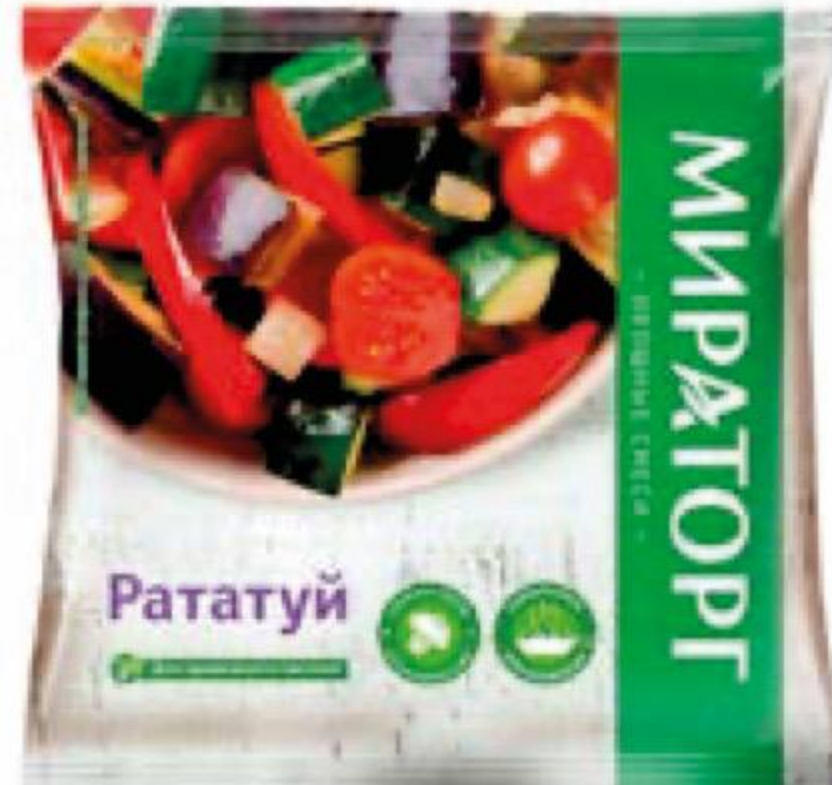

ЦЕНА ПО КАРТЕ -20%
~~159.90~~
127.90
РАТАТУЙ
смесь овощ., Мираторг
400 г