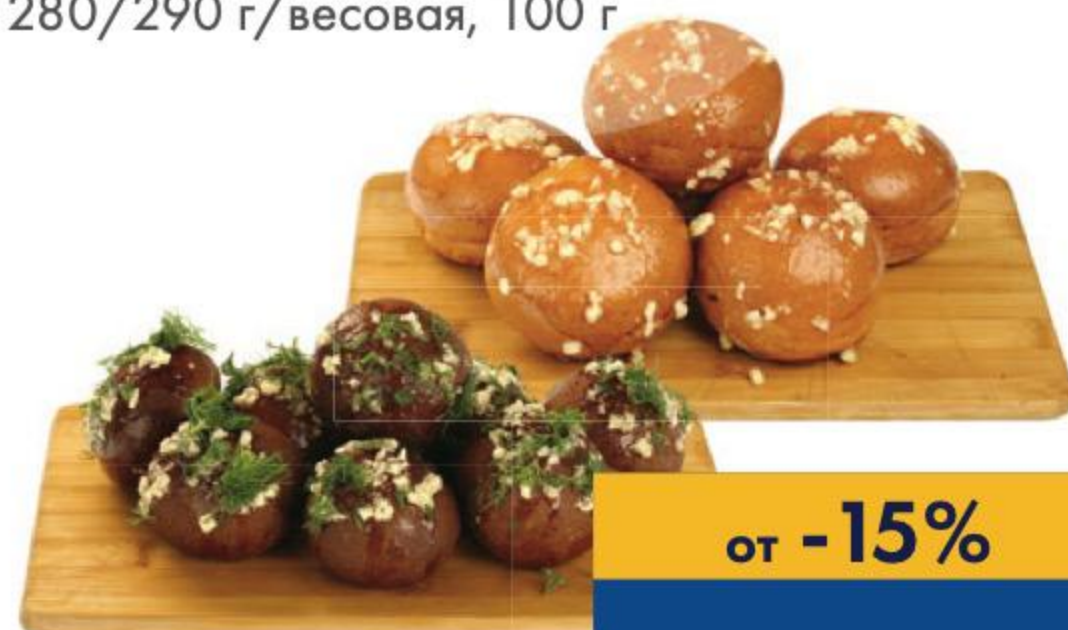

-16%
52⁹⁹
~~63⁰⁵~~

ПАМПУШКА, с чесноком/ржаная, 280/290 г/весовая, 100 г

от -15%
от 25⁹⁹

гипер лента

Все предложения →

Предложения действительны по Карте №1 ((в т.ч. Лента-РАЙФАЙЗЕН, Лента) с 28 апреля по 04 мая 2022 (если не указано иное) при наличии товара в магазине. Цены указаны с учетом скидки в рублях за единицу товара (если не указано иное). Скидка рассчитана от цены без карты №1, не суммируется с другими и может быть увеличена. Процент скидки приведен справочно, округлен и может отличаться от размера скидки, действующего в магазине. Если на товар действует несколько скидок, применяется наибольшая. Внешний вид товаров может отличаться от изображений, представленных в рекламных материалах. Предложения действительны только в гипермаркетах Лента и не применяются для Лента-Онлайн и онлайн агрегаторов. Подробности акции на стойках информации и по тел.: 88007004111. Условия действия скидок могут быть изменены в любое время ООО Лента.
*№1 по количеству покупателей, считающих, что карта магазина «Лента» дает существенную выгоду при покупках (опрос посетителей продовольственных магазинов в городах присутствия «Ленты», 2021).