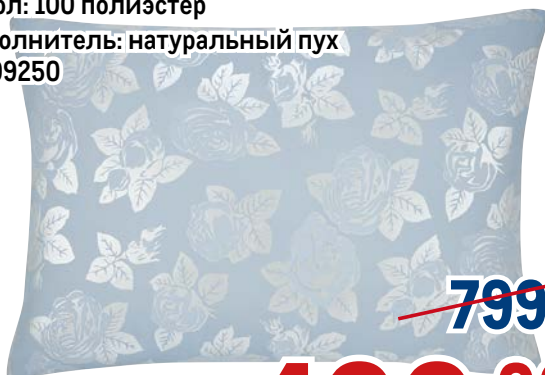

~~799.00~~
1 шт.
от 499.00
1 шт.

Коллекция для кухни
ТИВОЛИ VEROSSA

- арт. 124591 прихватка 20x20 см
- арт. 124587 прихватка 17x25 см
- арт. 124579 полотенце вафельное 40x70 см
- ✓ 100% хлопок