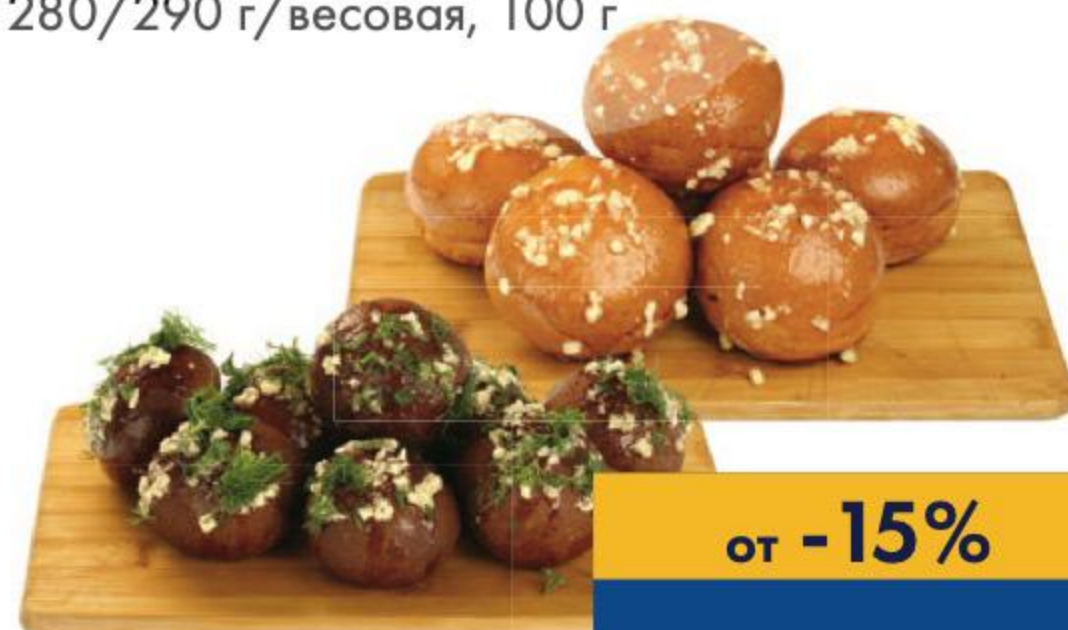

-16%
43⁹⁹
~~52³¹~~

САЛАТ МИМОЗА, весовой, в ассортименте

100 г

-16%
52⁹⁹
~~62⁷³~~

ПАМПУШКА, с чесноком/ржаная, 280/290 г/весовая, 100 г

от -15%
от 25⁹⁹

гипер **лента**

Все предложения →