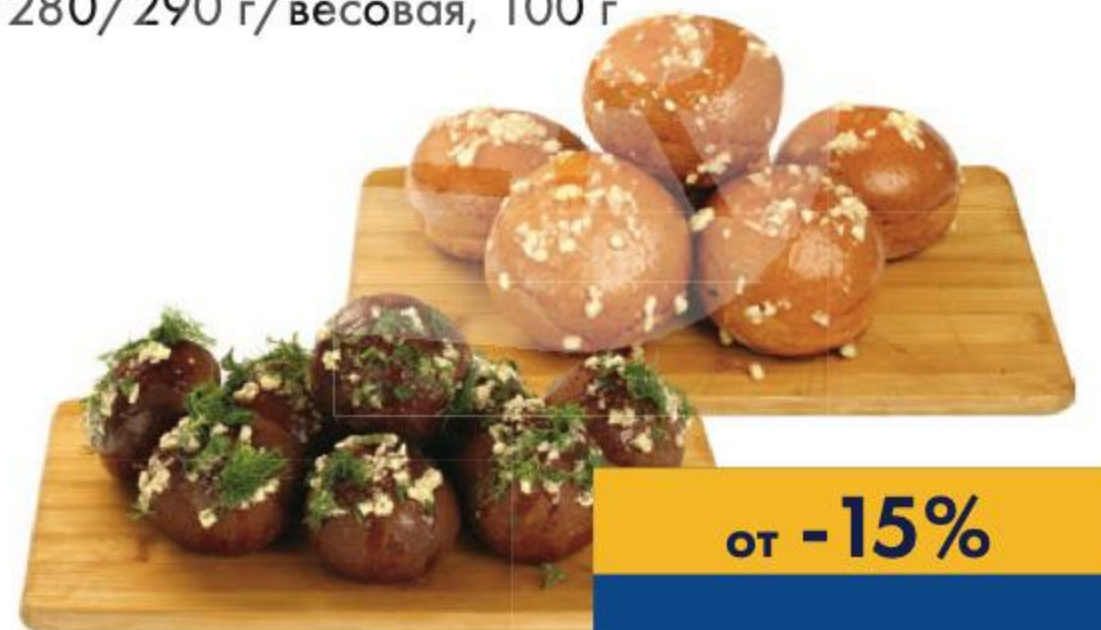

-16%
43⁹⁹
~~52³¹~~

САЛАТ МИМОЗА, весовой, в ассортименте

100 г

-16%
52⁹⁹
~~62⁷³~~

ПАМПУШКА, с чесноком/ржаная, 280/290 г/весовая, 100 г

от -15%
от 25⁹⁹

гипер **лента**

Все предложения →