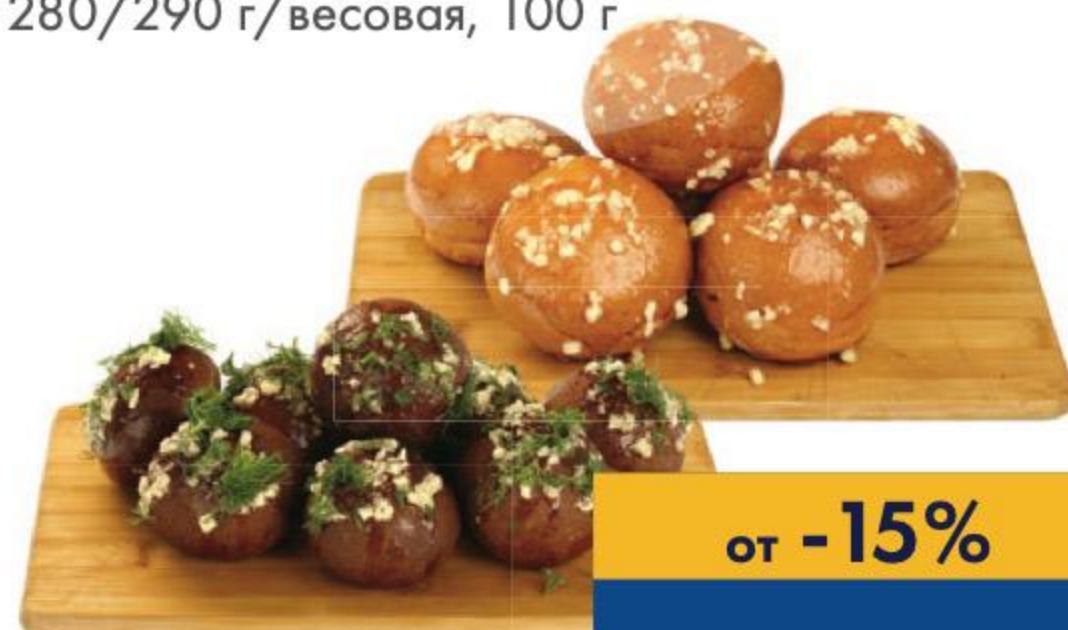

-16%
52⁹⁹
~~63⁰⁵~~

ПАМПУШКА, с чесноком/ржаная, 280/290 г/весовая, 100 г

от -15%
от 25⁹⁹

гипер лента

Все предложения →

Предложения действительны по Карте №1 ((в т.ч. Лента-РАЙФФАЙЗЕН, Лента) с 28 апреля по 04 мая 2022 (если не указано иное) при наличии товара в магазине. Цены указаны с учетом скидки в рублях за единицу товара (если не указано иное). Скидка рассчитана от цены без карты №1, не суммируется с другими и может быть увеличена. Процент скидки приведен справочно, округлен и может отличаться от размера скидки, действующего в магазине. Если на товар действует несколько скидок, применяется наибольшая. Внешний вид товаров может отличаться от изображений, представленных в рекламных материалах. Предложения действительны только в гипермаркетах Лента и не применяются для Лента-Онлайн и онлайн агрегаторов. Подробности акции на стойках информации и по тел.: 88007004111. Условия действия скидок могут быть изменены в любое время ООО Лента.
*№1 по количеству покупателей, считающих, что карта магазина «Лента» дает существенную выгоду при покупках (опрос посетителей продовольственных магазинов в городах присутствия «Ленты», 2021).