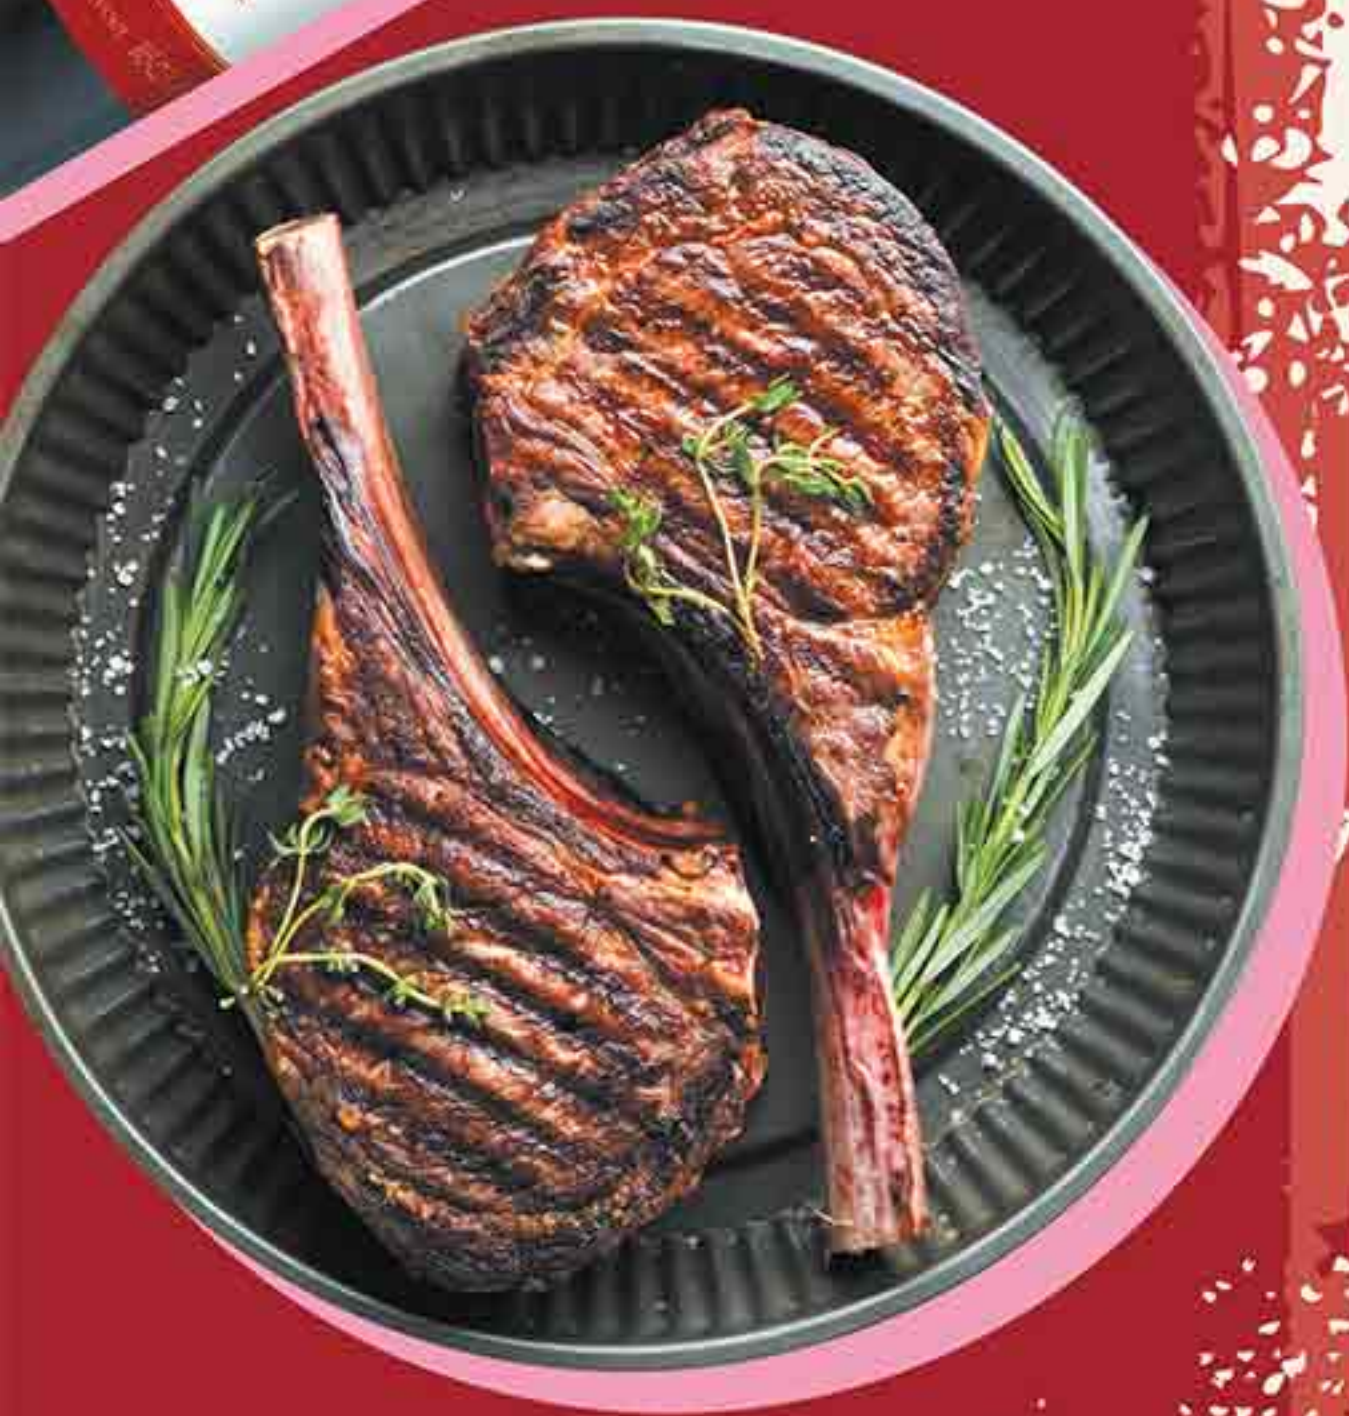

**ВИНО
КРАСНОЕ
ПОЛУСЛАДКОЕ
ВЕЧЕР В СУХУМЕ
СОКРОВИЩА ГАГРЫ
АБХАЗСКИЕ
ТРАДИЦИИ
РОССИЯ
0,7 Л**

~~499,97~~

349⁹⁰