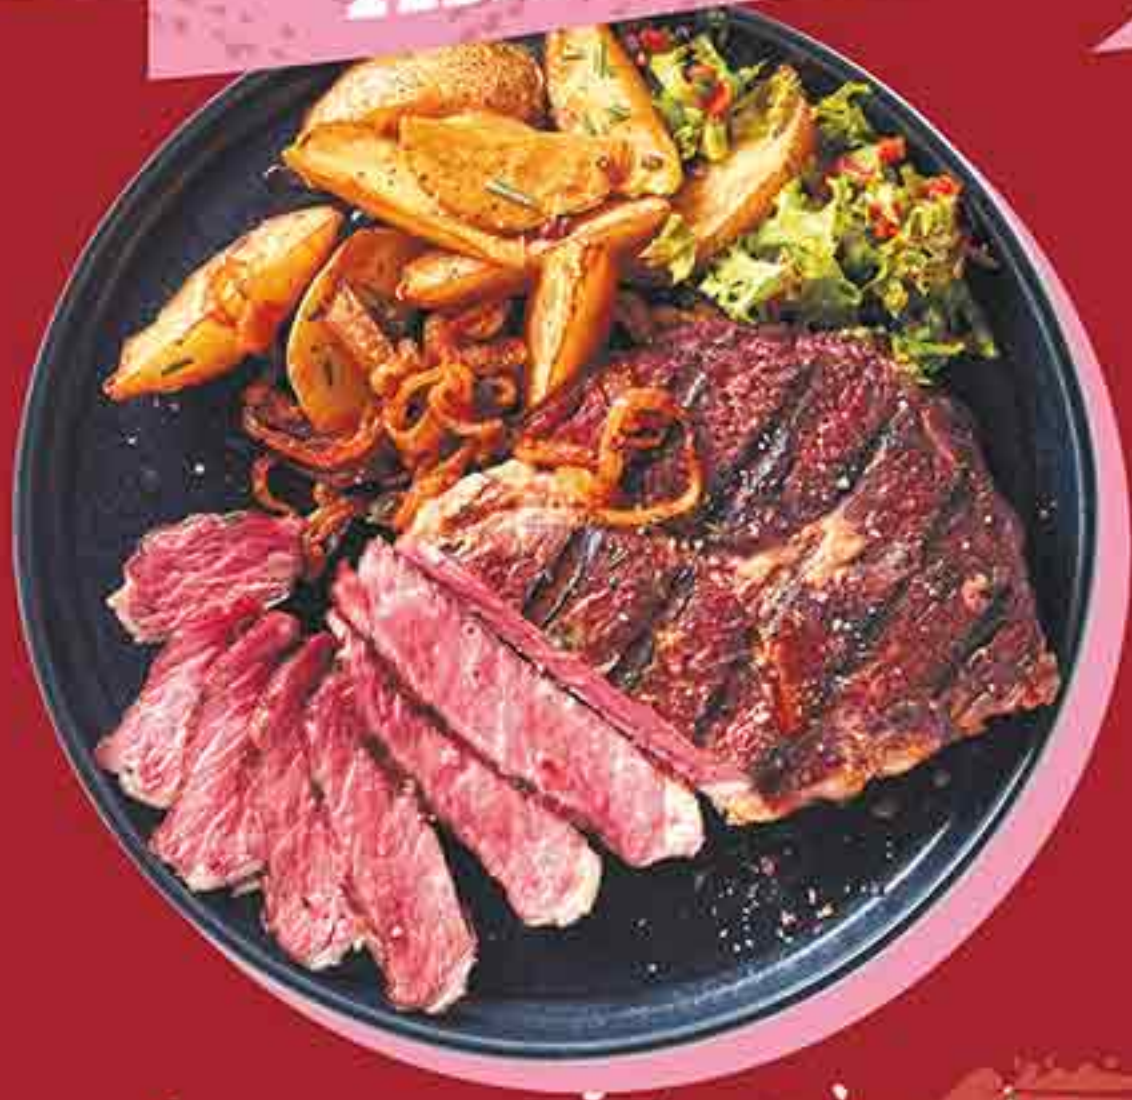

# КРЕПКИЕ НАПИТКИ

**КОНЬЯК**  
4 ЗВЕЗДЫ  
ТРОФЕЙНЫЙ  
0,5 Л

~~599,98~~

**499<sup>90</sup>**

**ЛИКЁР**  
АРОМАТ АМАРЕТТО  
КОФЕЙНЫЙ ВКУС  
LOVE STORY, 0,5 Л

~~449,98~~

**279<sup>90</sup>**

**ВИСКИ**  
FOX & DOGS  
0,5 Л