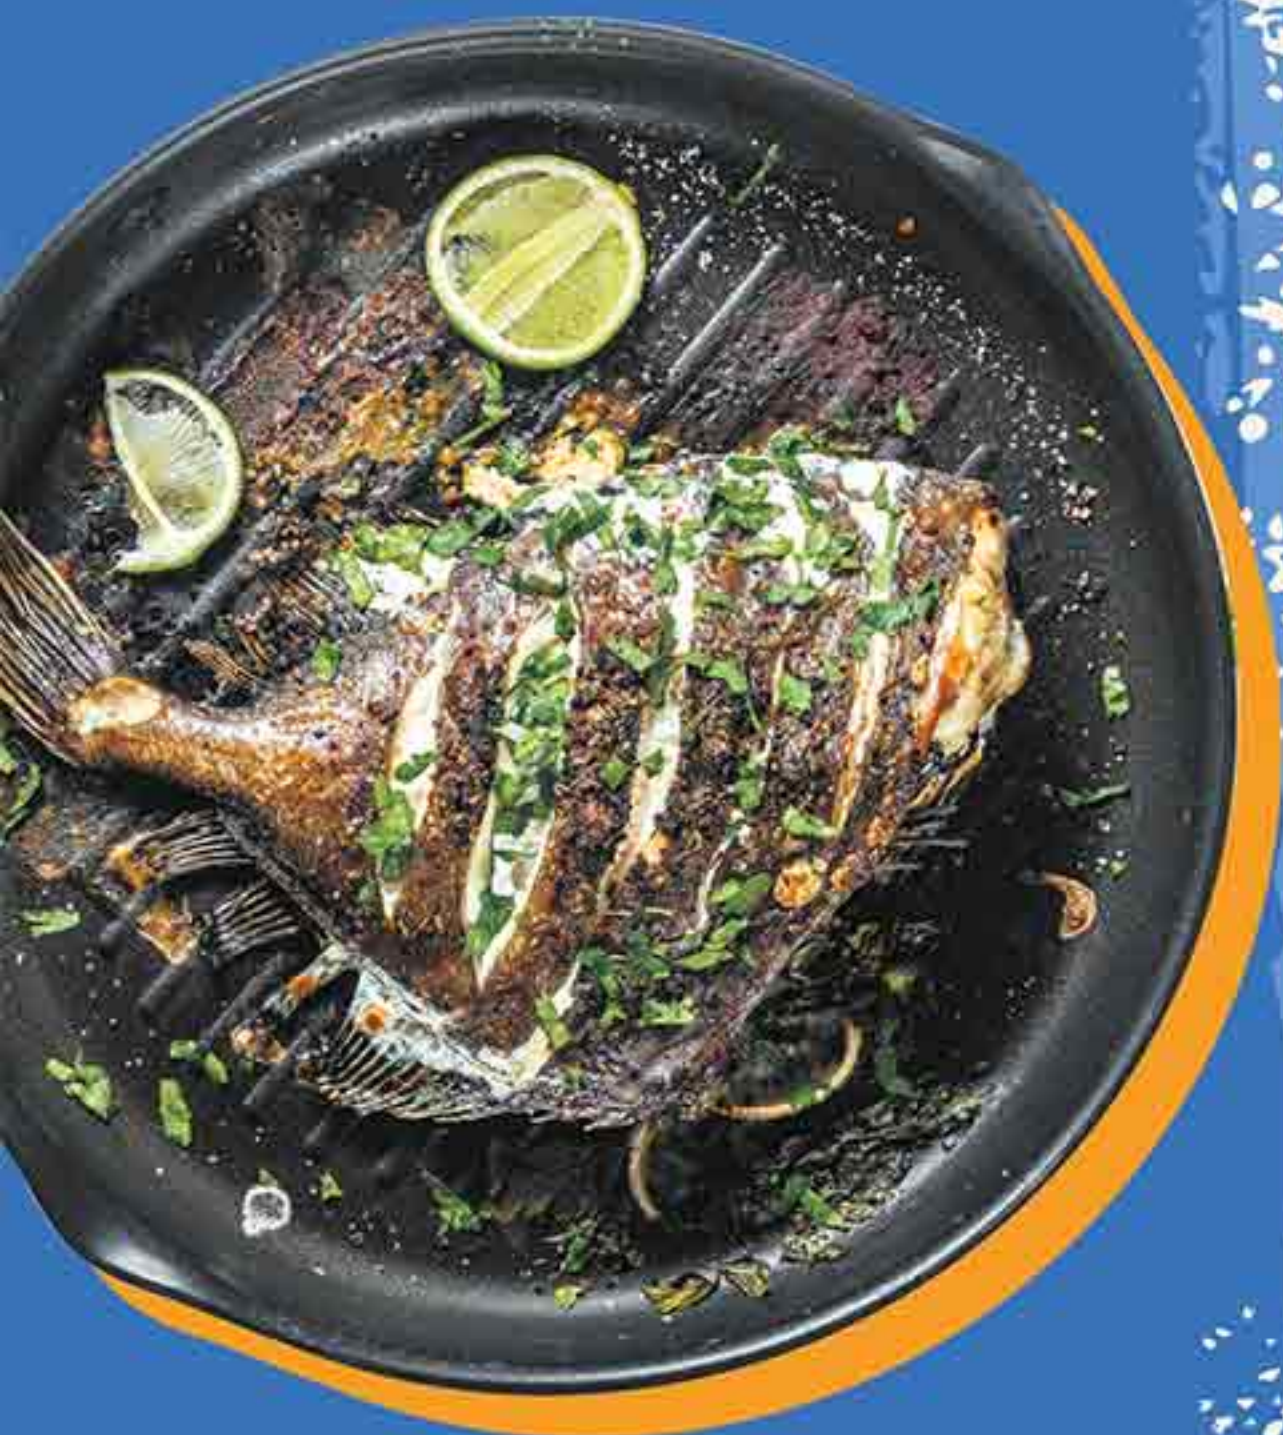

КОНЬЯК
5 ЗВЁЗД
ДЕРБЕНТ
0,5 Л

~~749,98~~

599⁹⁰