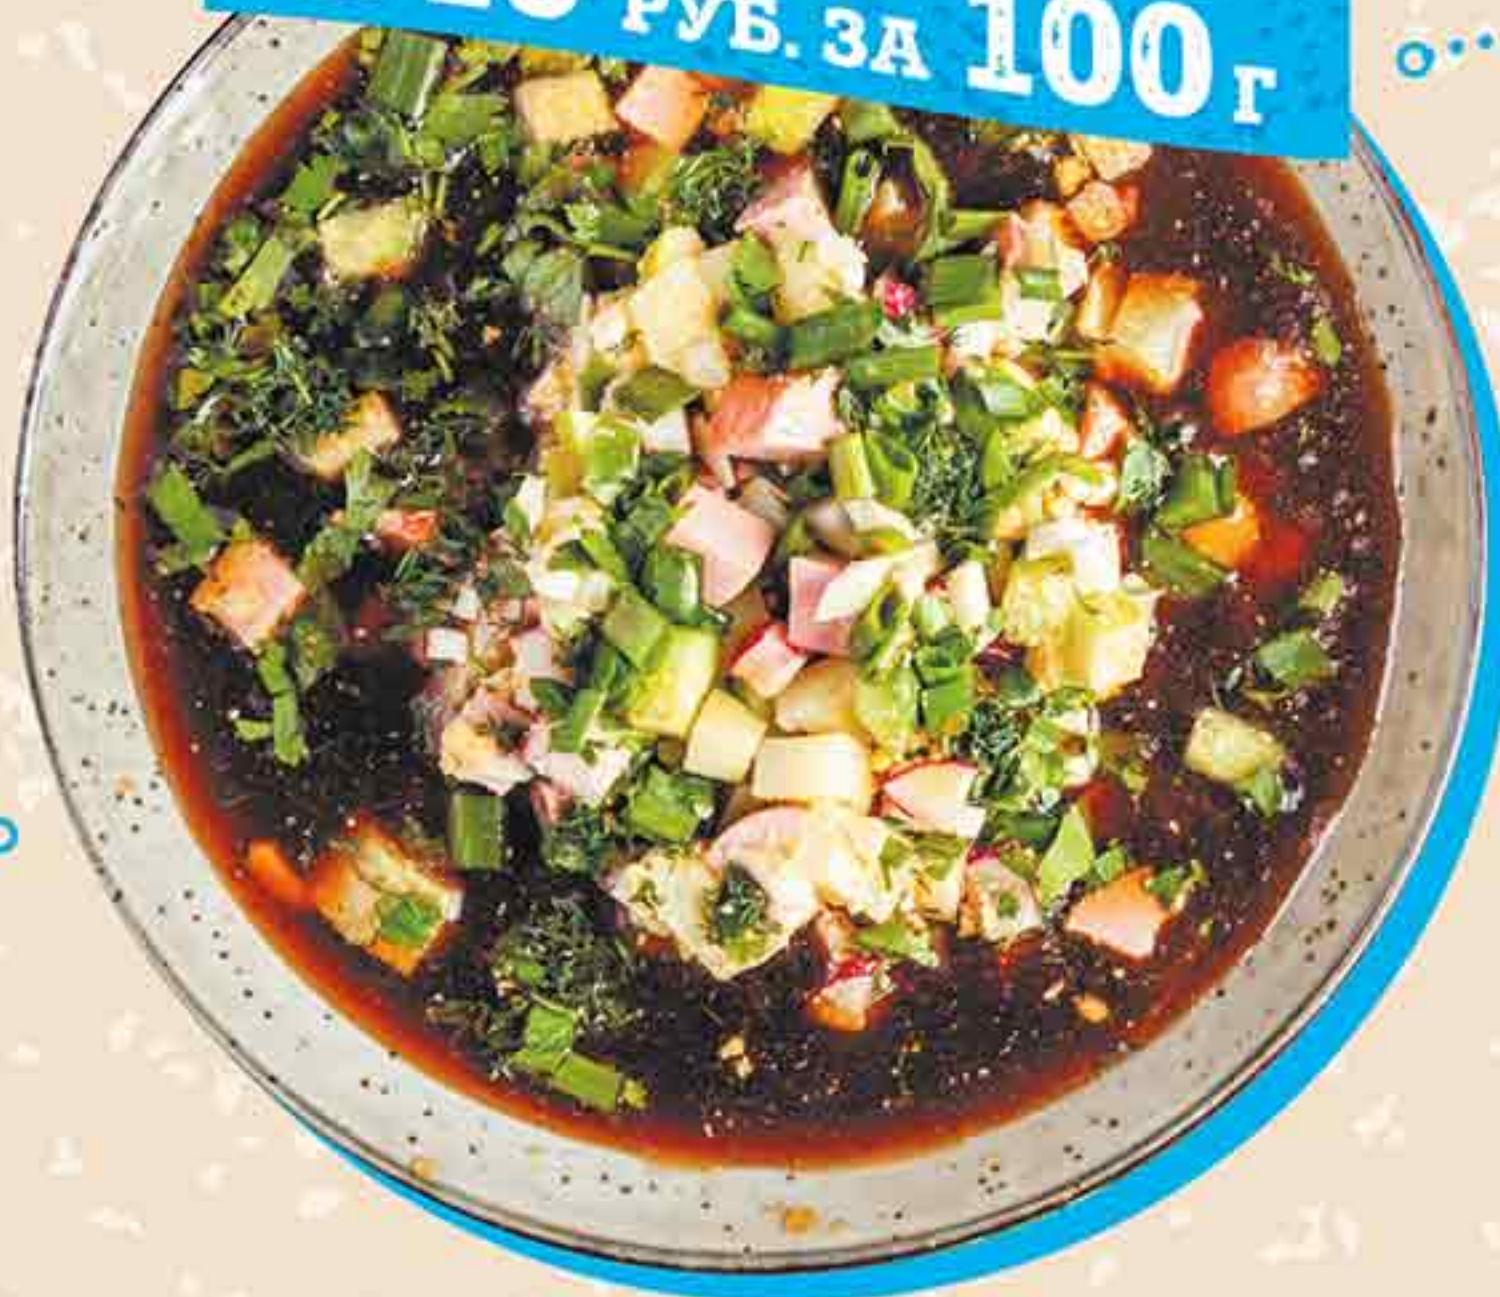

ОКРОШКА
ОТ 16 РУБ. ЗА 100 Г