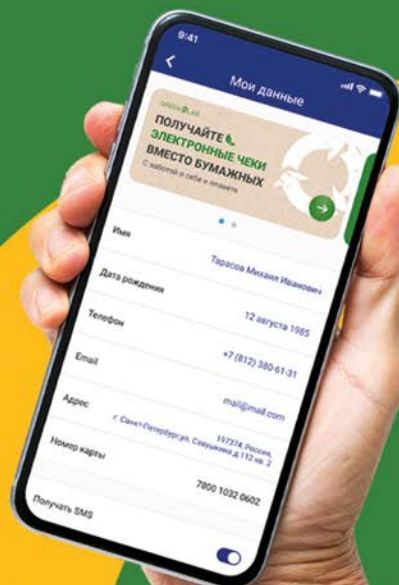

# Разыгрываем 100 000

баллов каждый месяц!

Переходите  
на электронные чеки  
и выигрывайте баллы  
на Карту №1

Подробности об акции  
и результаты розыгрышей  
на [green.lenta.com](https://green.lenta.com)