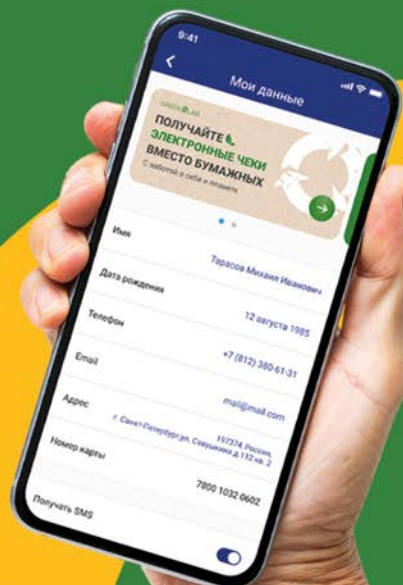

# Разыгрываем 100 000

баллов каждый месяц!

Переходите  
на электронные чеки  
и выигрывайте баллы  
на Карту №1

Подробности об акции  
и результаты розыгрышей  
на [green.lenta.com](https://green.lenta.com)