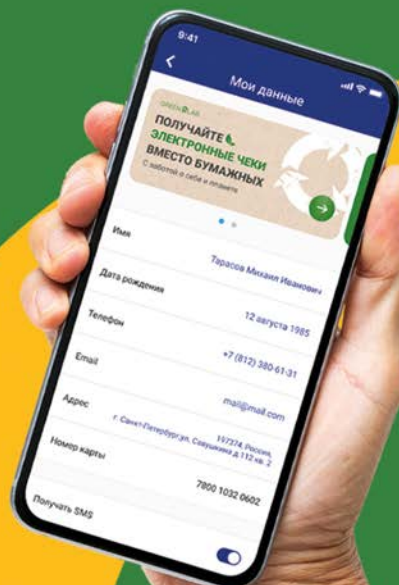

ФИЛЕ ЦЫПЛЕНКА-БРОЙЛЕРА ПЕТРУХА,  
большое, охлажденное, 850 г

-22%

**289<sup>99</sup>**

~~369<sup>99</sup>~~

15.03-17.06

# Разыгрываем 100 000

баллов каждый месяц!

Переходите  
на электронные чеки  
и выигрывайте баллы  
на Карту №1

Подробности об акции  
и результаты розыгрышей  
на [green.lenta.com](https://green.lenta.com)