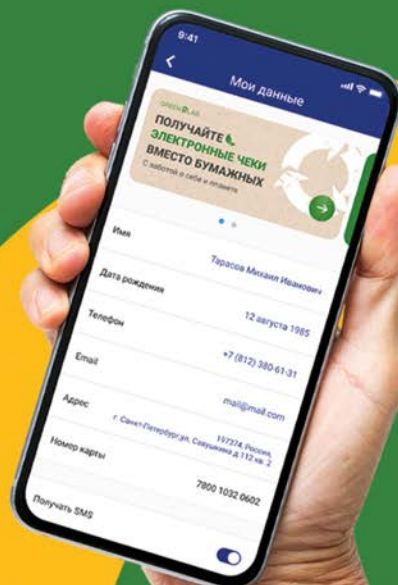

# Разыгрываем 100 000

баллов каждый месяц!

Переходите  
на электронные чеки  
и выигрывайте баллы  
на Карту №1

Подробности об акции  
и результаты розыгрышей  
на [green.lenta.com](https://green.lenta.com)