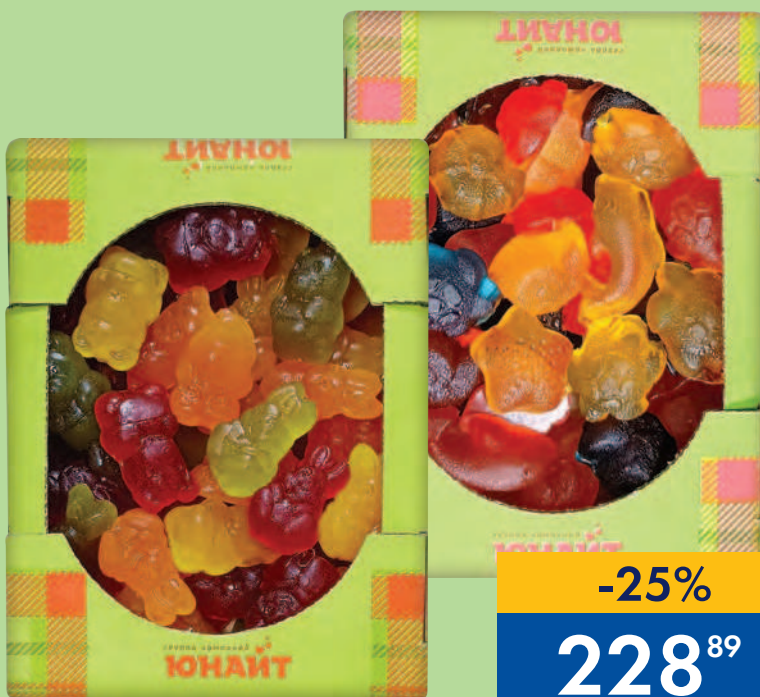

ПЕЧЕНЬ ПАМПИНИ ТОПИК,
с малиновой начинкой, 600 г

-21%
219⁹⁹
~~279⁹⁹~~

ВОДА МИНЕРАЛЬНАЯ TASSAY,
газированная/негазированная, 1,5 л

-15%
57⁹⁹
~~68⁴⁹~~

МАРМЕЛАД ЮНАЙТ,
500 г, в ассортименте

СУПЕР %
СКИДКА

-25%
228⁸⁹
~~305¹⁹~~