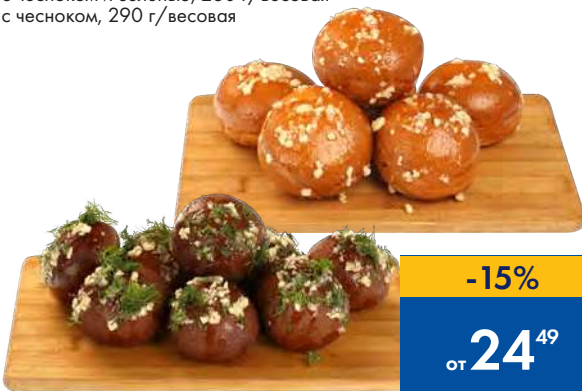

-15%

65¹⁴

~~76⁶³~~

ПАМПУШКА,
- с чесноком и зеленью, 280 г/весовая
- с чесноком, 290 г/весовая

-15%

от **24⁴⁹**

МОРКОВЬ ПО-
КОРЕЙСКИ,
весовая

100 г

СУПЕР %
СКИДКА