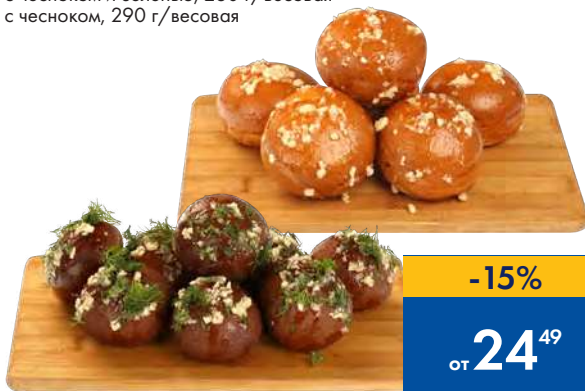

-15%

65¹⁴

~~76⁶³~~

ПАМПУШКА,
- с чесноком и зеленью, 280 г/весовая
- с чесноком, 290 г/весовая

-15%

от **24⁴⁹**

МОРКОВЬ ПО-
КОРЕЙСКИ,
весовая

100 г

СУПЕР %
СКИДКА