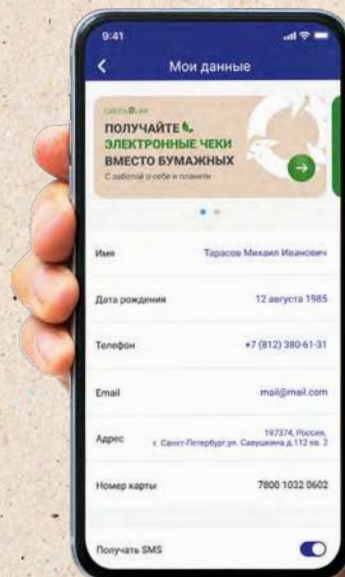

*№1 по количеству покупателей, считающих, что карта магазина «Лента» дает существенную выгоду при покупках (опрос посетителей продовольственных магазинов в городах присутствия «Ленты», 2021)

GREEN LAB

Переходите
на электронные
чеки и купоны!

- Нажмите на баннер в мобильном приложении в меню «Мои данные»
- Введите свой электронный адрес

Получайте чеки на электронную почту,
а купоны в мобильном приложении

Подробнее