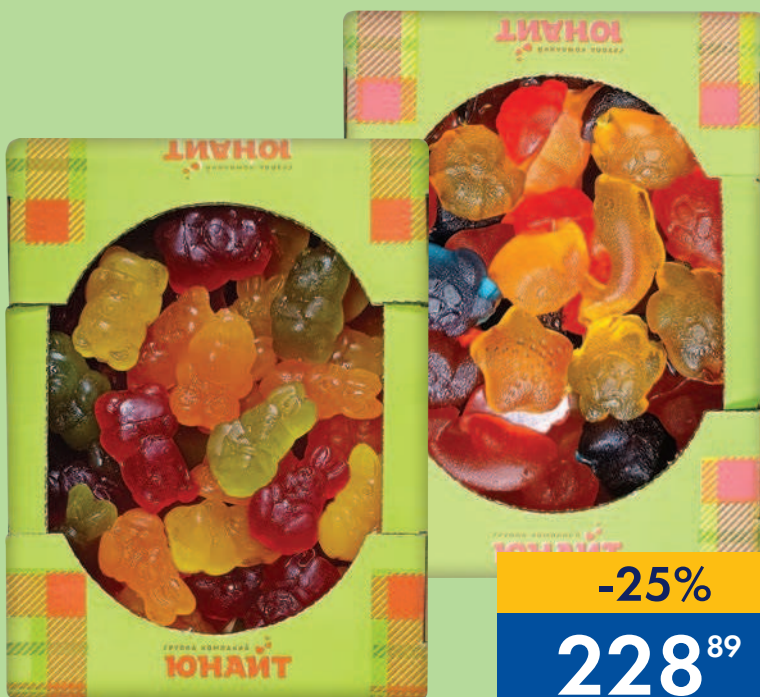

ЗЕФИР БЕЛЁВСКИЙ, 250 г
- ванильный
- антоновка

-29%
174⁹⁹
~~247³⁹~~

ПЕЧЕНЬ ПАМПИНИ ТОПИК,
с малиновой начинкой, 600 г

-21%
219⁹⁹
~~279⁹⁹~~

ВОДА МИНЕРАЛЬНАЯ TASSAY,
газированная/негазированная, 1,5 л

-15%
57⁹⁹
~~68⁴⁹~~

МАРМЕЛАД ЮНАЙТ,
500 г, в ассортименте

СУПЕР %
СКИДКА

-25%
228⁸⁹
~~305¹⁹~~

ЧИПСЫ МОСКОВСКИЙ КАРТОФЕЛЬ,
225 г, в ассортименте

-22%
159⁹⁹
~~205²⁹~~

ПЕЧЕНЬ ТРЕСКИ ЗОЛОТИСТАЯ РЫБКА,
230 г

-24%
349⁹⁹
~~457⁸⁹~~

ПРИПРАВА PRIPRAVKA
EXCLUSIVE PROFESSIONAL, 40 г, в ассортименте

-38%
84⁹⁹
~~136⁷⁹~~

МУКА БЕЛО-НЕЖНАЯ,
пшеничная, 2 кг

-20%
109⁸⁹
~~136⁸⁹~~

ХЛОПЬЯ ОВСЯНЫЕ КЛИНСКИЕ ЭКСТРА №2,
1000 г

-19%
149⁹⁹
~~184¹⁹~~