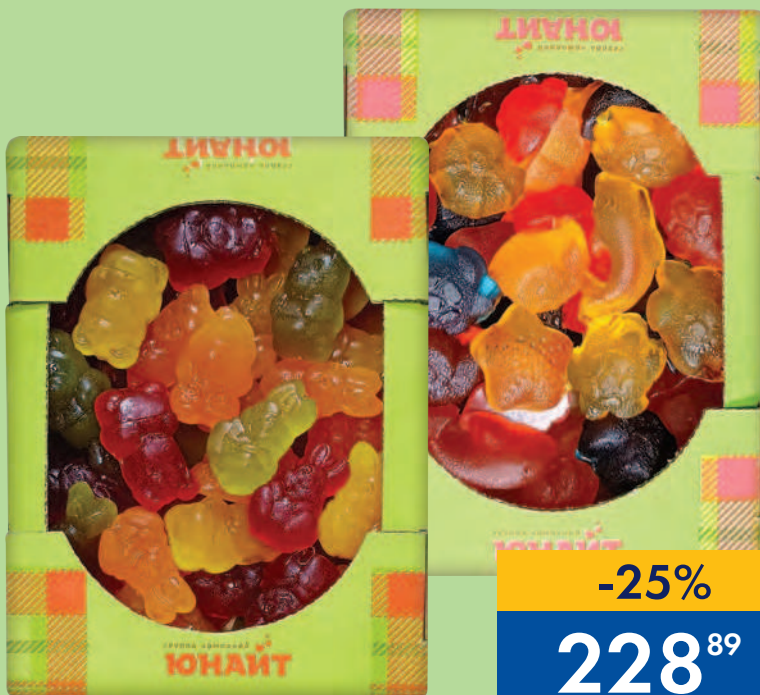

~~136<sup>79</sup>~~

**МАРМЕЛАД ЮНАЙТ,  
500 г, в ассортименте**

**СУПЕР %  
СКИДКА**

**-25%**

**228<sup>89</sup>**

~~305<sup>19</sup>~~

**ЧИПСЫ МОСКОВСКИЙ КАРТОФЕЛЬ,  
225 г, в ассортименте**

**-22%**