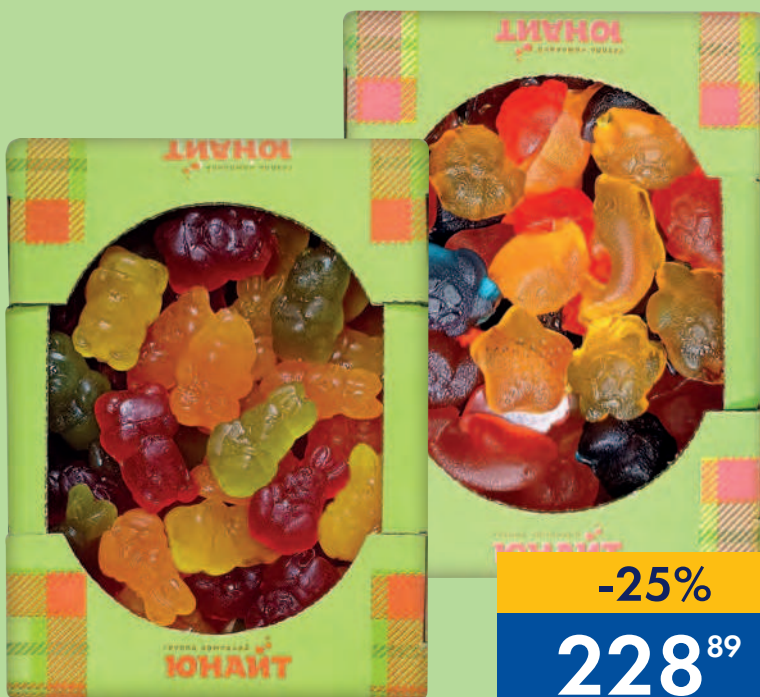

**СУПЕР %**  
**СКИДКА**

**-25%**

**228<sup>89</sup>**

~~305<sup>19</sup>~~

**ЧИПСЫ МОСКОВСКИЙ КАРТОФЕЛЬ,**  
225 г, в ассортименте

**-22%**

**159<sup>99</sup>**

~~205<sup>29</sup>~~