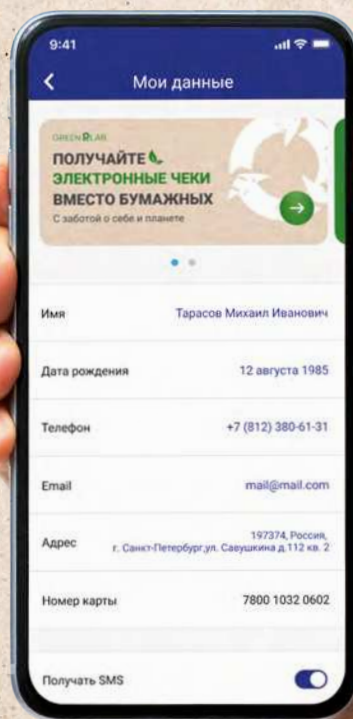

Дарим скидку
студентам

-10%

Для оформления скидки
предъявите **паспорт**
и **студенческий билет**
на стойке информации.

КАРТАМИТ
Акция действует по Картам №1* «Лента» Райт-Франзенбург до 31.08.2021 во всех магазинах «Лента» при предъявлении необходимых документов на стойке информации. Скидка по данной акции не распространяется на покупки табака и табачной продукции, шин, автосервис, спонсирование продаж, которых запрещено по закону, а также подарочной карты «Лента». Скидка предоставляется от цены без карты «Лента». Информация о том, как получить социальную скидку можно узнать у администратора магазина на сайте lenta.com или по телефону 8-800-700-4111. *№1 по количеству покупателей, считающих, что карта магазина «Лента» дает существенную выгоду при покупке (опрос посетителей продовольственных магазинов в городах присутствия «Ленты», 2021).

GREEN LAB

Переходите на электронные чеки и купоны!

- Нажмите на баннер в мобильном приложении в меню «Мои данные»
- Введите свой электронный адрес

Получайте чеки на электронную почту,
а купоны в мобильном приложении